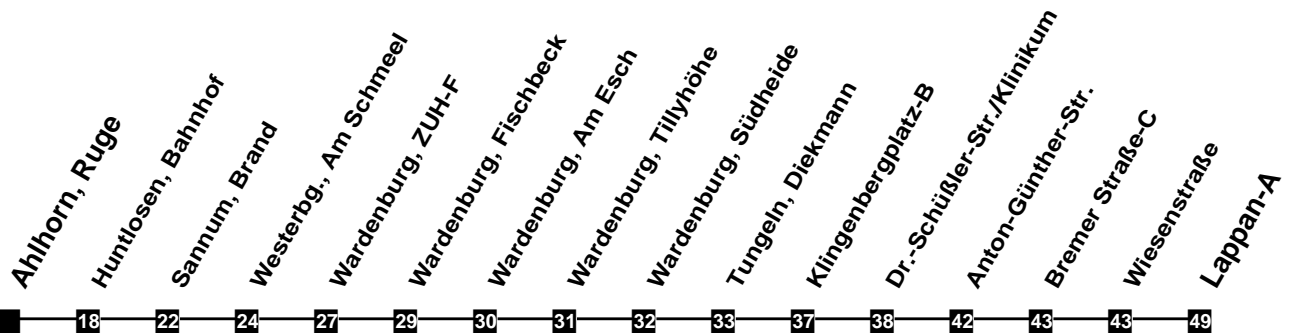

Fahrplan

gültig ab 12. Dezember 2021

N25

Ahlhorn, Ruge

Zeit	Montag bis Freitag	Samstag	Sonn- und Feiertag
4			
5			
6			
7			
8			
9			
10			
11			
12			
13			
14			
15			
16			
17			
18			
19			
20			
21			
22			
23			
24	34a	34a	
1	34a	34a	
2			
3			

a In den Nächten zum 25.12., 1.1., Karsamstag sowie vor allen Wochenfeiertagen keine Bedienung zwischen Ahlhorn und Ruge.
 Verkehr und Wasser GmbH
 Internet: www.vwg.de
 Sonderfahrplan am 24.12. und 31.12.