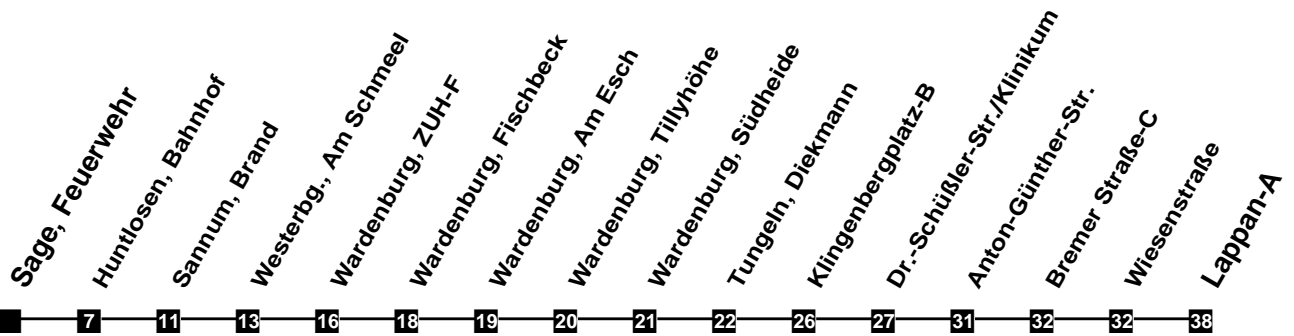

Fahrplan

gültig ab 12. Dezember 2021

N25

Sage, Feuerwehr

Zeit	Montag bis Freitag	Samstag	Sonn- und Feiertag
4			
5			
6			
7			
8			
9			
10			
11			
12			
13			
14			
15			
16			
17			
18			
19			
20			
21			
22			
23			
24	45a	45a	
1	45a	45a	
2			
3			

a In den Nächten zum 25.12., 1.1., Karsamstag sowie vor allen Wochenfeiertagen keine Bedienung zwischen Ahlho
 Verkehr und Wasser GmbH
 Vertriebsnummer 42130060
 Internet: www.vwg.de
 Sonderfahrplan am 24.12. und 31.12.