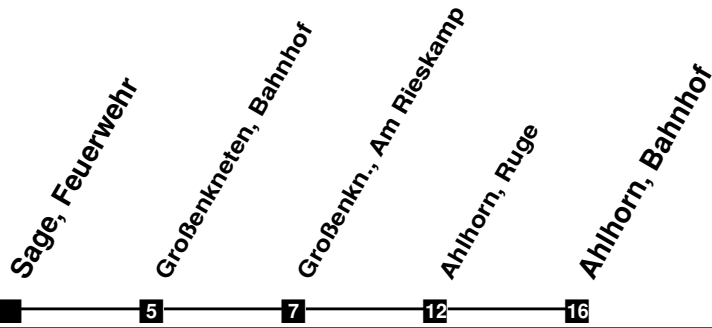

Fahrplan

gültig ab 9. Dezember 2018

N25

Sage, Feuerwehr

Zeit	Montag bis Freitag	Samstag	Sonn- und Feiertag
3			
4			
5			
6			
7			
8			
9			
10			
11			
12			
13			
14			
15			
16			
17			
18			
19			
20			
21			
22			
23			
24			
1	12b	12	
2	12b	12	

b In den Nächten Fr/Sa (außer vor Karsamstag)

Verkehr und Wasser GmbH
 VBN-Hotline 0421 - 596059
 Internet: www.vwg.de
 Sonderfahrplan am 24.12. und 31.12.

Aus Liebe zu Oldenburg.

Einfach
Voll-Gas!