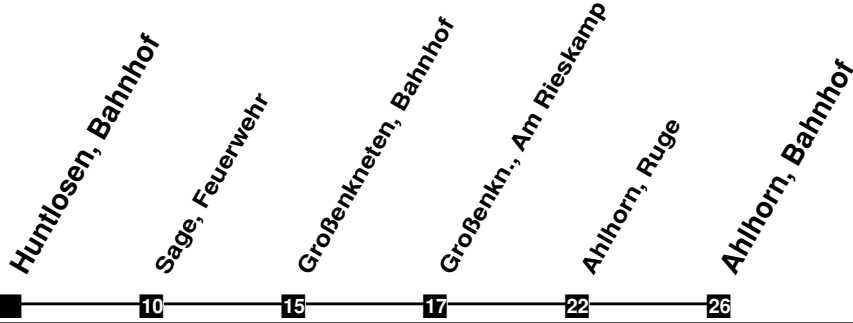

Fahrplan

gültig ab 9. Dezember 2018

N25

Huntlosen, Bahnhof

Zeit	Montag bis Freitag	Samstag	Sonn- und Feiertag
3			
4			
5			
6			
7			
8			
9			
10			
11			
12			
13			
14			
15			
16			
17			
18			
19			
20			
21			
22			
23			
24			
1	02b	02	
2	02b	02	

b In den Nächten Fr/Sa (außer vor Karsamstag)

Verkehr und Wasser GmbH
 VBN-Hotline 0421 - 596059
 Internet: www.vwg.de
 Sonderfahrplan am 24.12. und 31.12.

Aus Liebe zu Oldenburg.

Einfach Voll-Gas!