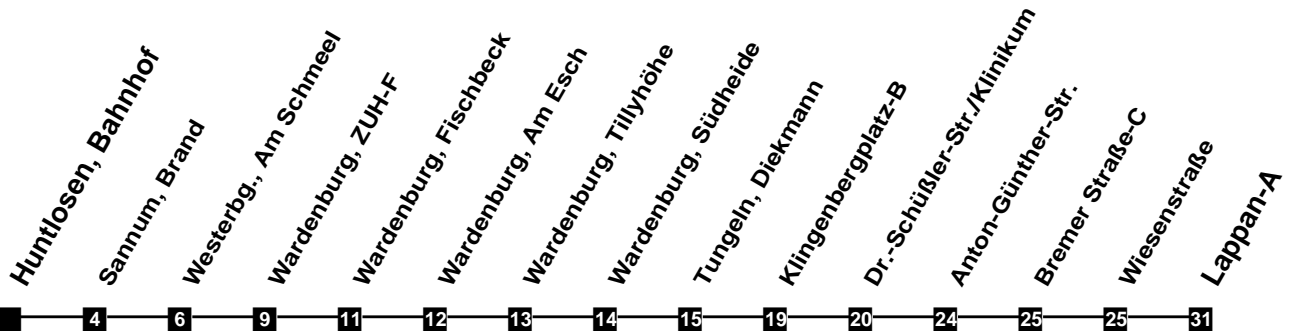

Fahrplan

gültig ab 12. Dezember 2021

N25

Huntlosen, Bahnhof

Zeit	Montag bis Freitag	Samstag	Sonn- und Feiertag
4			
5			
6			
7			
8			
9			
10			
11			
12			
13			
14			
15			
16			
17			
18			
19			
20			
21			
22			
23			
24	52a	52a	
1	52a	52a	
2			
3			

a In den Nächten zum 25.12., 1.1., Karsamstag sowie vor allen Wochenfeiertagen keine Bedienung zwischen Anhlho
 Verkehr und Wasser GmbH
 Vertriebsbereich 4211300050
 Internet: www.vwg.de
 Sonderfahrplan am 24.12. und 31.12.