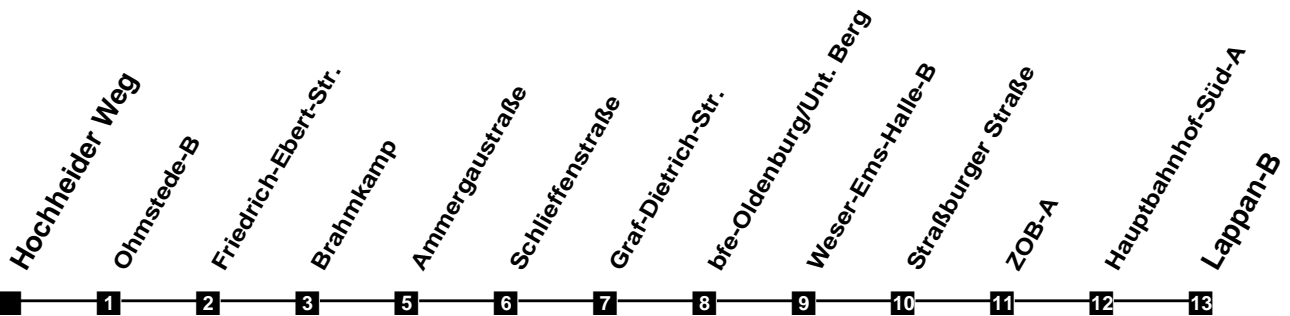

# Fahrplan

gültig ab 12. Dezember 2021

N36

## Hochheider Weg

Zeit	Montag bis Freitag	Samstag	Sonn- und Feiertag
4			
5			
6			
7			
8			
9			
10			
11			
12			
13			
14			
15			
16			
17			
18			
19			
20			
21			
22			
23			
24	12 55	12 55	12 55
1	55Fr	55	
2	55Fr	55	
3			