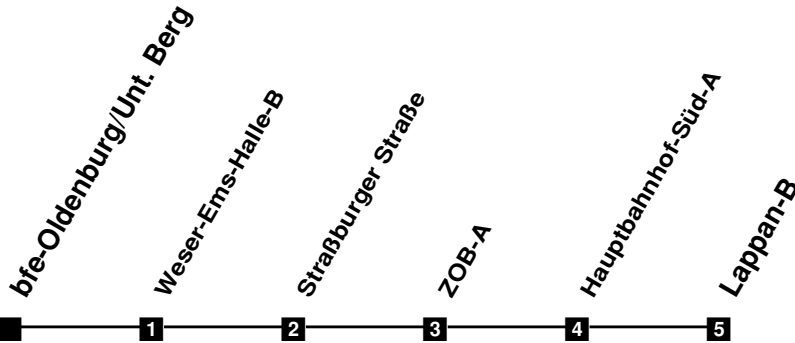

Fahrplan

gültig ab 9. Dezember 2018

N36

bfe-Oldenburg/Unt. Berg

Zeit	Montag bis Freitag	Samstag	Sonn- und Feiertag
3	03Fr	03	
4			
5			
6			
7			
8			
9			
10			
11			
12			
13			
14			
15			
16			
17			
18			
19			
20			
21			
22			
23			
24	20	20	20
1	03	03	03
2	03Fr	03	

Fr fährt nur in der Nacht von Freitag auf Samstag

Verkehr und Wasser GmbH
 VBN-Hotline 0421 - 596059
 Internet: www.vwg.de
 Sonderfahrplan am 24.12. und 31.12.

Aus Liebe zu Oldenburg.

Einfach Voll-Gas!