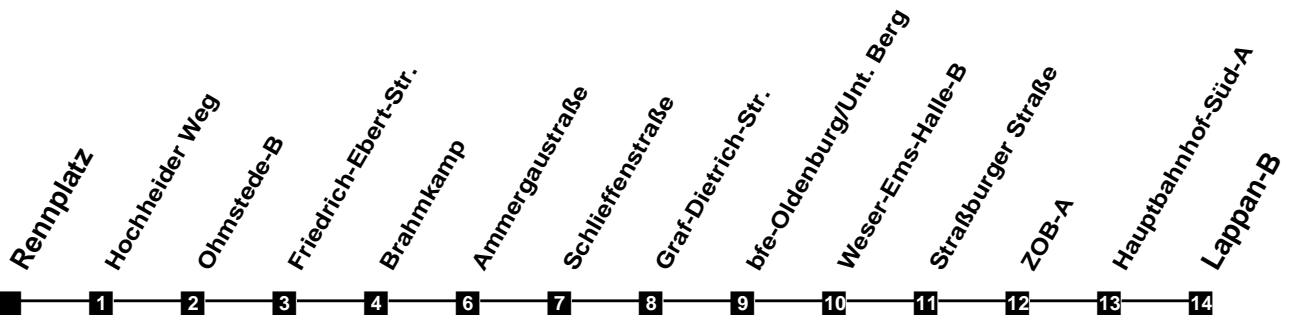

Fahrplan

gültig ab 12. Dezember 2021

N36

Rennplatz

Zeit	Montag bis Freitag	Samstag	Sonn- und Feiertag
4			
5			
6			
7			
8			
9			
10			
11			
12			
13			
14			
15			
16			
17			
18			
19			
20			
21			
22			
23			
24	11 54	11 54	11 54
1	54Fr	54	
2	54Fr	54	
3			

Fr fährt nur in der Nacht von Freitag auf Samstag

Verkehr und Wasser GmbH
VBN-Hotline 0421 - 596059
Internet: www.vwg.de
Sonderfahrplan am 24.12. und 31.12.

Aus Liebe zu Oldenburg.

Einfach
Voll-Gas!