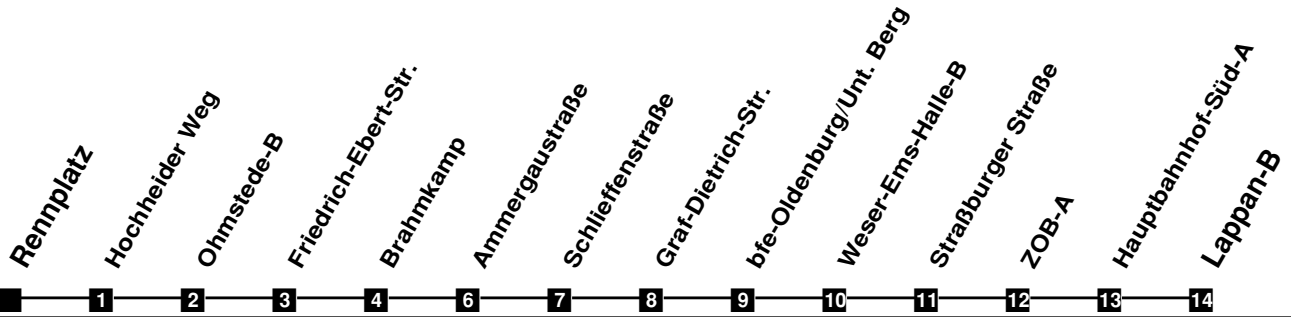

# Fahrplan

gültig ab 9. Dezember 2018

N36

Rennplatz

Zeit	Montag bis Freitag	Samstag	Sonn- und Feiertag
3			
4			
5			
6			
7			
8			
9			
10			
11			
12			
13			
14			
15			
16			
17			
18			
19			
20			
21			
22			
23			
24	11 54	11 54	11 54
1	54 <sub>Fr</sub>	54	
2	54 <sub>Fr</sub>	54	

Fr fährt nur in der Nacht von Freitag auf Samstag

Verkehr und Wasser GmbH  
 VBN-Hotline 0421 - 596059  
 Internet: [www.vwg.de](http://www.vwg.de)  
 Sonderfahrplan am 24.12. und 31.12.

*Aus Liebe zu Oldenburg.*