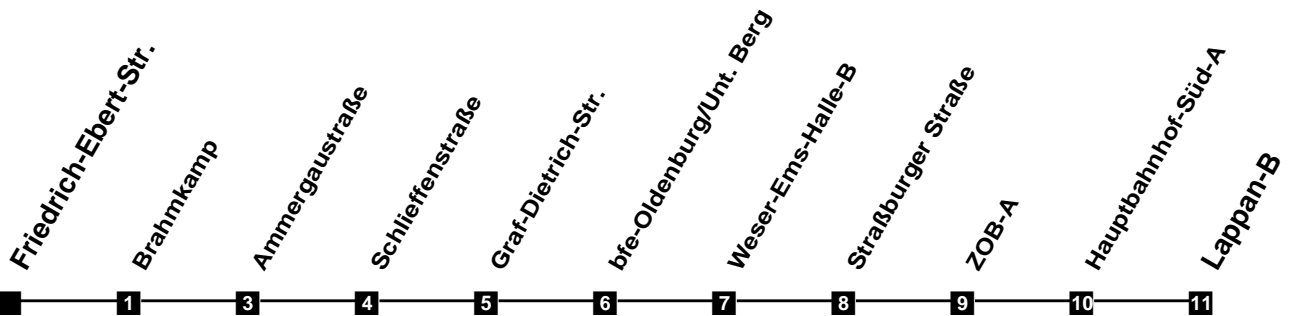

Fahrplan

gültig ab 12. Dezember 2021

N36

Friedrich-Ebert-Str.

Zeit	Montag bis Freitag	Samstag	Sonn- und Feiertag
4			
5			
6			
7			
8			
9			
10			
11			
12			
13			
14			
15			
16			
17			
18			
19			
20			
21			
22			
23			
24	14 57	14 57	14 57
1	57Fr	57	
2	57Fr	57	
3			

Fr fährt nur in der Nacht von Freitag auf Samstag

Verkehr und Wasser GmbH
 VBN-Hotline 0421 - 596059
 Internet: www.vwg.de
 Sonderfahrplan am 24.12. und 31.12.

Aus Liebe zu Oldenburg.

Einfach
Voll-Gas!