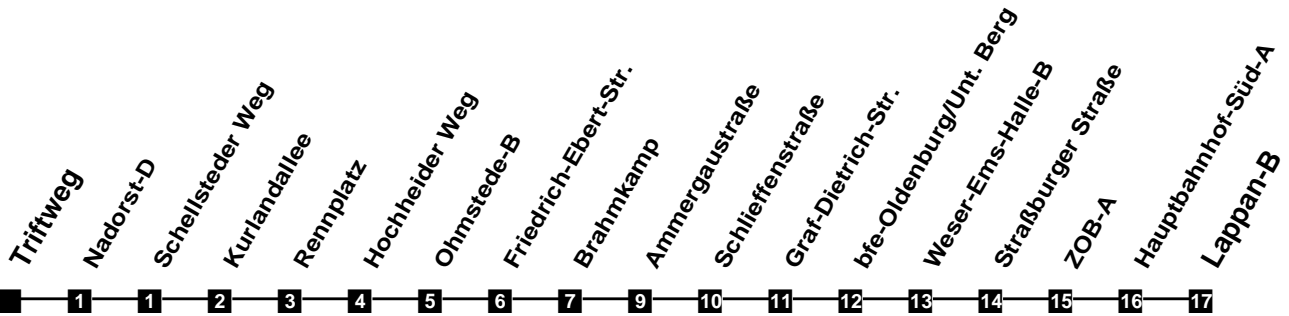

Fahrplan

gültig ab 11. Dezember 2022

N36

Triftweg

Zeit	Montag bis Freitag	Samstag	Sonn- und Feiertag
4			
5			
6			
7			
8			
9			
10			
11			
12			
13			
14			
15			
16			
17			
18			
19			
20			
21			
22			
23			
24	08 51	08 51	08 51
1	51 _{Fr}	51	
2	51 _{Fr}	51	
3			

Fr fährt nur in der Nacht von Freitag auf Samstag

Verkehr und Wasser GmbH
 VBN-Hotline 0421 - 596059
 Internet: www.vwg.de
 Sonderfahrplan am 24.12. und 31.12.

Aus Liebe zu Oldenburg.

Einfach Voll-Gas!