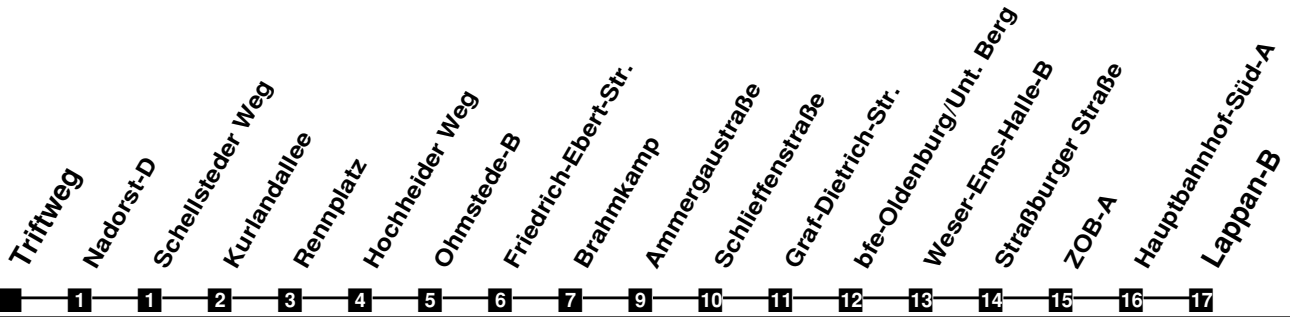

# Fahrplan

gültig ab 9. Dezember 2018

**N36**  
**Triftweg**

Zeit	Montag bis Freitag	Samstag	Sonn- und Feiertag
3			
4			
5			
6			
7			
8			
9			
10			
11			
12			
13			
14			
15			
16			
17			
18			
19			
20			
21			
22			
23			
24	08 51	08 51	08 51
1	51 Fr	51	
2	51 Fr	51	

Fr fährt nur in der Nacht von Freitag auf Samstag

Verkehr und Wasser GmbH  
VBN-Hotline 0421 - 596059  
Internet: [www.vwg.de](http://www.vwg.de)  
Sonderfahrplan am 24.12. und 31.12.

*Aus Liebe zu Oldenburg.*