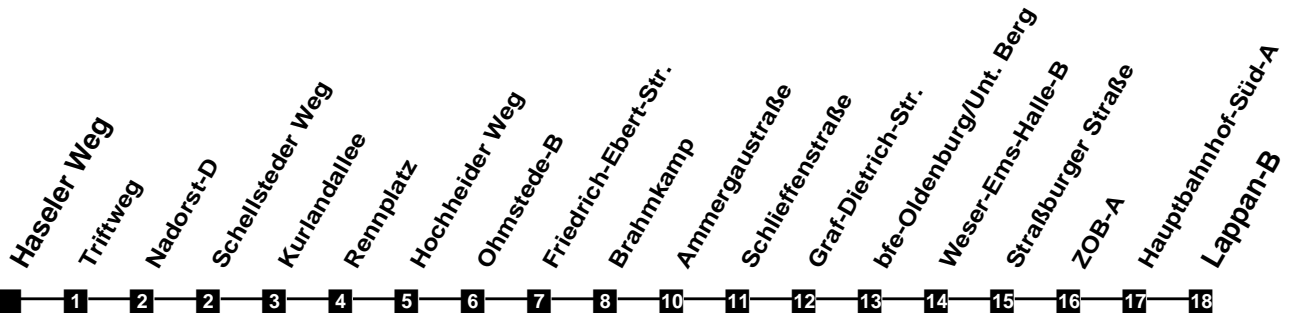

Fahrplan

gültig ab 12. Dezember 2021

N36

Haseler Weg

Zeit	Montag bis Freitag	Samstag	Sonn- und Feiertag
4			
5			
6			
7			
8			
9			
10			
11			
12			
13			
14			
15			
16			
17			
18			
19			
20			
21			
22			
23			
24	07 50	07 50	07 50
1	50Fr	50	
2	50Fr	50	
3			

Fr fährt nur in der Nacht von Freitag auf Samstag

Verkehr und Wasser GmbH
 VBN-Hotline 0421 - 596059
 Internet: www.vwg.de
 Sonderfahrplan am 24.12. und 31.12.

Aus Liebe zu Oldenburg.

Einfach Voll-Gas!