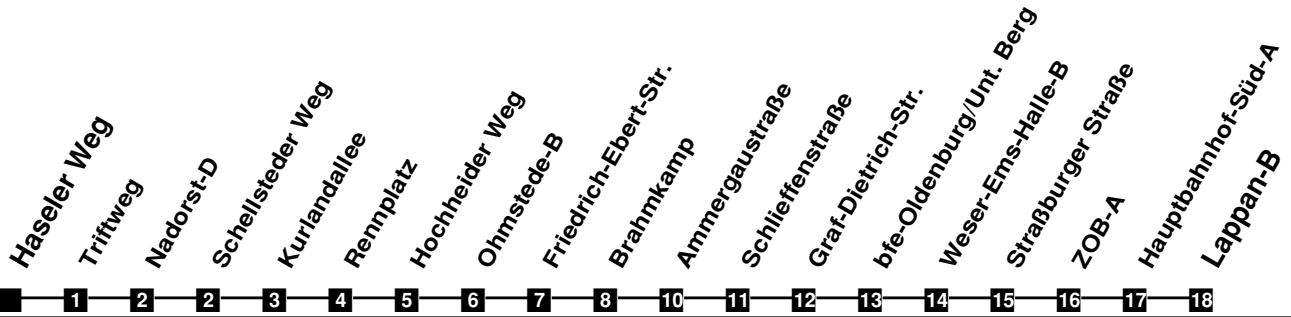

# Fahrplan

gültig ab 9. Dezember 2018

N36

## Haseler Weg

Zeit	Montag bis Freitag	Samstag	Sonn- und Feiertag
3			
4			
5			
6			
7			
8			
9			
10			
11			
12			
13			
14			
15			
16			
17			
18			
19			
20			
21			
22			
23			
24	07 50	07 50	07 50
1	50Fr	50	
2	50Fr	50	

Fr fährt nur in der Nacht von Freitag auf Samstag

Verkehr und Wasser GmbH  
 VBN-Hotline 0421 - 596059  
 Internet: [www.vwg.de](http://www.vwg.de)  
 Sonderfahrplan am 24.12. und 31.12.

*Aus Liebe zu Oldenburg.*