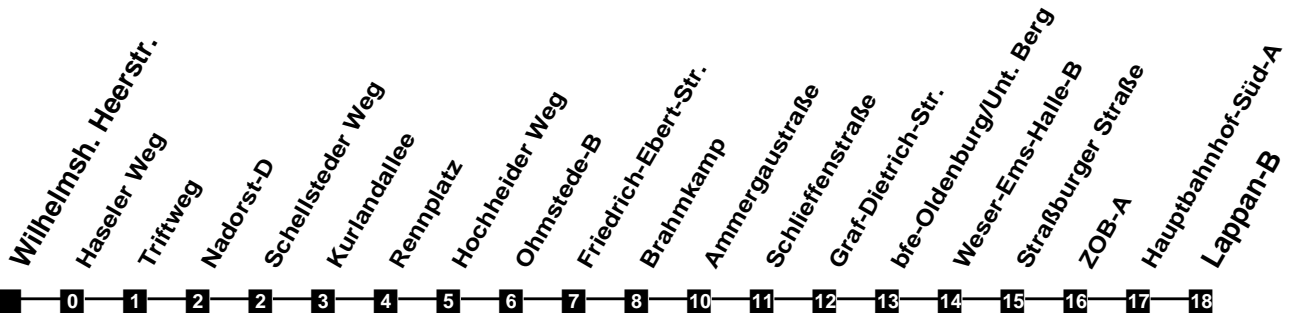

Fahrplan

gültig ab 11. Dezember 2022

N36

Wilhelmsh. Heerstr.

Zeit	Montag bis Freitag	Samstag	Sonn- und Feiertag
4			
5			
6			
7			
8			
9			
10			
11			
12			
13			
14			
15			
16			
17			
18			
19			
20			
21			
22			
23			
24	07 50	07 50	07 50
1	50 _{Fr}	50	
2	50 _{Fr}	50	
3			

Fr fährt nur in der Nacht von Freitag auf Samstag

Verkehr und Wasser GmbH
 VBN-Hotline 0421 - 596059
 Internet: www.vwg.de
 Sonderfahrplan am 24.12. und 31.12.

Aus Liebe zu Oldenburg.

Einfach
Voll-Gas!