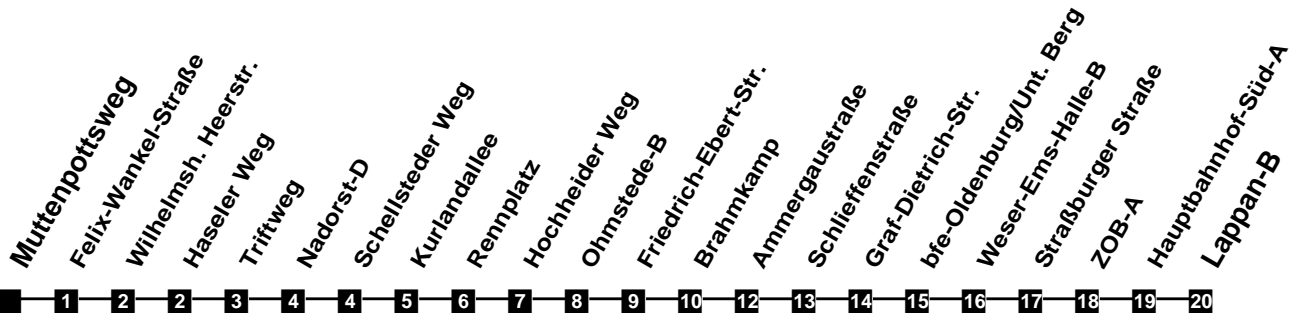

# Fahrplan

gültig ab 12. Dezember 2021

N36

## Muttenpottsweg

Zeit	Montag bis Freitag	Samstag	Sonn- und Feiertag
4			
5			
6			
7			
8			
9			
10			
11			
12			
13			
14			
15			
16			
17			
18			
19			
20			
21			
22			
23			
24	05 48	05 48	05 48
1	48Fr	48	
2	48Fr	48	
3			

Fr fährt nur in der Nacht von Freitag auf Samstag

Verkehr und Wasser GmbH  
 VBN-Hotline 0421 - 596059  
 Internet: [www.vwg.de](http://www.vwg.de)  
 Sonderfahrplan am 24.12. und 31.12.

*Aus Liebe zu Oldenburg.*