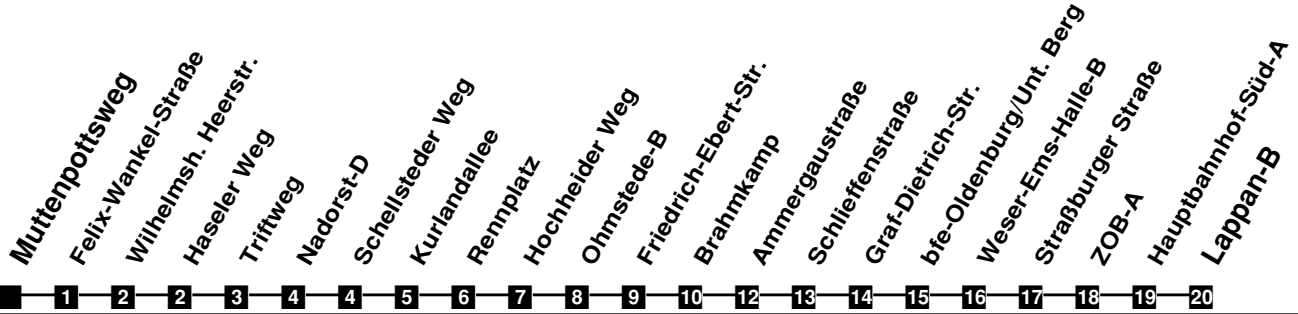

Fahrplan

gültig ab 9. Dezember 2018

N36

Muttenpottsweg

Zeit	Montag bis Freitag	Samstag	Sonn- und Feiertag
3			
4			
5			
6			
7			
8			
9			
10			
11			
12			
13			
14			
15			
16			
17			
18			
19			
20			
21			
22			
23			
24	05 48	05 48	05 48
1	48Fr	48	
2	48Fr	48	

Fr fährt nur in der Nacht von Freitag auf Samstag

Verkehr und Wasser GmbH
 VBN-Hotline 0421 - 596059
 Internet: www.vwg.de
 Sonderfahrplan am 24.12. und 31.12.

Aus Liebe zu Oldenburg.

Einfach
Voll-Gas!