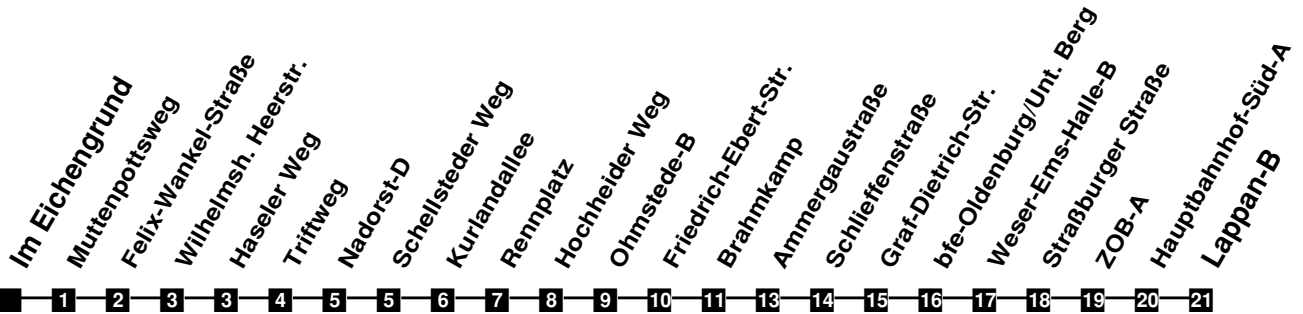

Fahrplan

gültig ab 9. Dezember 2018

N36

Im Eichengrund

| Zeit | Montag bis Freitag | Samstag | Sonn- und Feiertag |
|------|--------------------|---------|--------------------|
| 3 | | | |
| 4 | | | |
| 5 | | | |
| 6 | | | |
| 7 | | | |
| 8 | | | |
| 9 | | | |
| 10 | | | |
| 11 | | | |
| 12 | | | |
| 13 | | | |
| 14 | | | |
| 15 | | | |
| 16 | | | |
| 17 | | | |
| 18 | | | |
| 19 | | | |
| 20 | | | |
| 21 | | | |
| 22 | | | |
| 23 | | | |
| 24 | 04 47 | 04 47 | 04 47 |
| 1 | 47 _{Fr} | 47 | |
| 2 | 47 _{Fr} | 47 | |

Fr fährt nur in der Nacht von Freitag auf Samstag

Verkehr und Wasser GmbH
 VBN-Hotline 0421 - 596059
 Internet: www.vwg.de
 Sonderfahrplan am 24.12. und 31.12.

Aus Liebe zu Oldenburg.

Einfach
Voll-Gas!