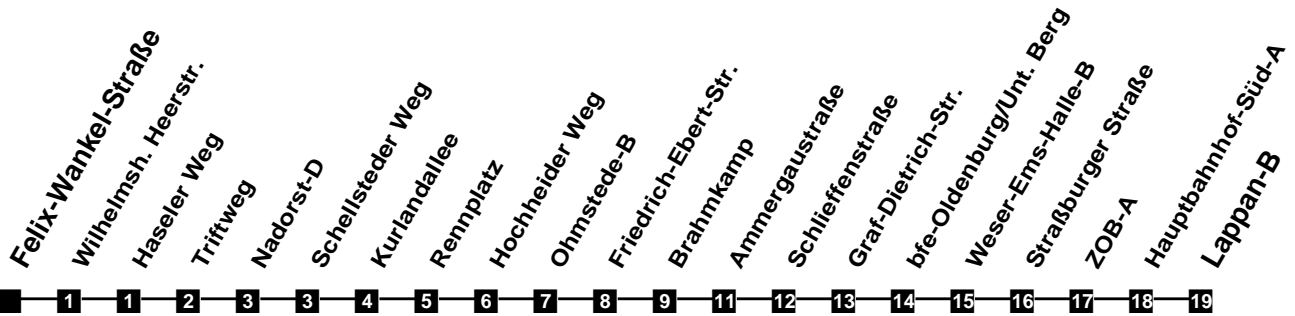

Fahrplan

gültig ab 12. Dezember 2021

N36

Felix-Wankel-Straße

Zeit	Montag bis Freitag	Samstag	Sonn- und Feiertag
4			
5			
6			
7			
8			
9			
10			
11			
12			
13			
14			
15			
16			
17			
18			
19			
20			
21			
22			
23			
24	06 49	06 49	06 49
1	49Fr	49	
2	49Fr	49	
3			

Fr fährt nur in der Nacht von Freitag auf Samstag

Verkehr und Wasser GmbH
 VBN-Hotline 0421 - 596059
 Internet: www.vwg.de
 Sonderfahrplan am 24.12. und 31.12.

Aus Liebe zu Oldenburg.

Einfach Voll-Gas!