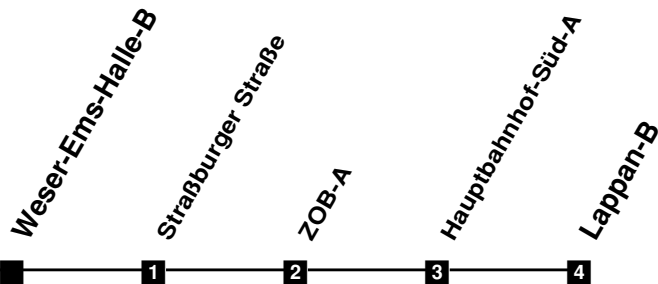

Fahrplan

gültig ab 9. Dezember 2018

N36

Weser-Ems-Halle-B

Zeit	Montag bis Freitag	Samstag	Sonn- und Feiertag
3	04Fr	04	
4			
5			
6			
7			
8			
9			
10			
11			
12			
13			
14			
15			
16			
17			
18			
19			
20			
21			
22			
23			
24	21	21	21
1	04	04	04
2	04Fr	04	

Fr fährt nur in der Nacht von Freitag auf Samstag

Verkehr und Wasser GmbH
VBN-Hotline 0421 - 596059
Internet: www.vwg.de
Sonderfahrplan am 24.12. und 31.12.

Aus Liebe zu Oldenburg.

Einfach
Voll-Gas!