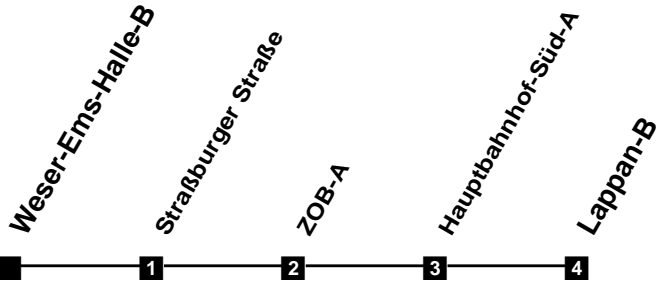

# Fahrplan

gültig ab 11. Dezember 2022

N36

## Weser-Ems-Halle-B

Zeit	Montag bis Freitag	Samstag	Sonn- und Feiertag
4			
5			
6			
7			
8			
9			
10			
11			
12			
13			
14			
15			
16			
17			
18			
19			
20			
21			
22			
23			
24	21	21	21
1	04	04	04
2	04Fr	04	
3	04Fr	04	