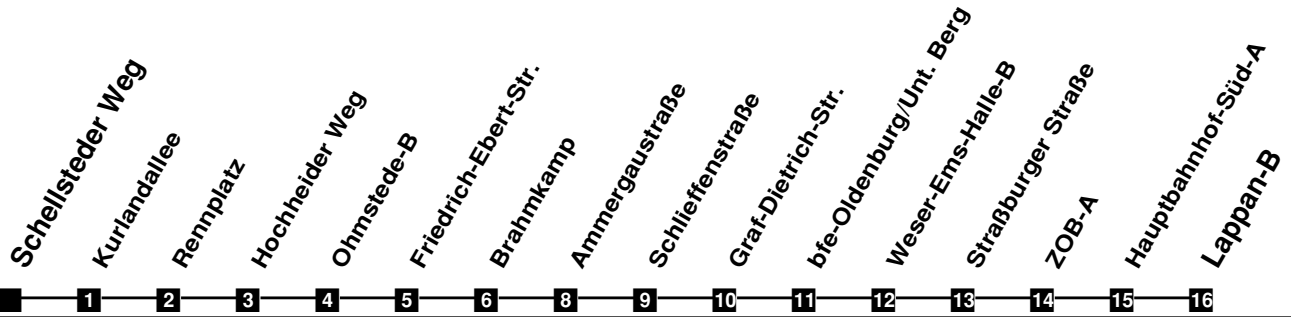

Fahrplan

gültig ab 9. Dezember 2018

N36

Schellsteder Weg

Zeit	Montag bis Freitag	Samstag	Sonn- und Feiertag
3			
4			
5			
6			
7			
8			
9			
10			
11			
12			
13			
14			
15			
16			
17			
18			
19			
20			
21			
22			
23			
24	09 52	09 52	09 52
1	52Fr	52	
2	52Fr	52	

Fr fährt nur in der Nacht von Freitag auf Samstag

Verkehr und Wasser GmbH
 VBN-Hotline 0421 - 596059
 Internet: www.vwg.de
 Sonderfahrplan am 24.12. und 31.12.

Aus Liebe zu Oldenburg.

Einfach Voll-Gas!