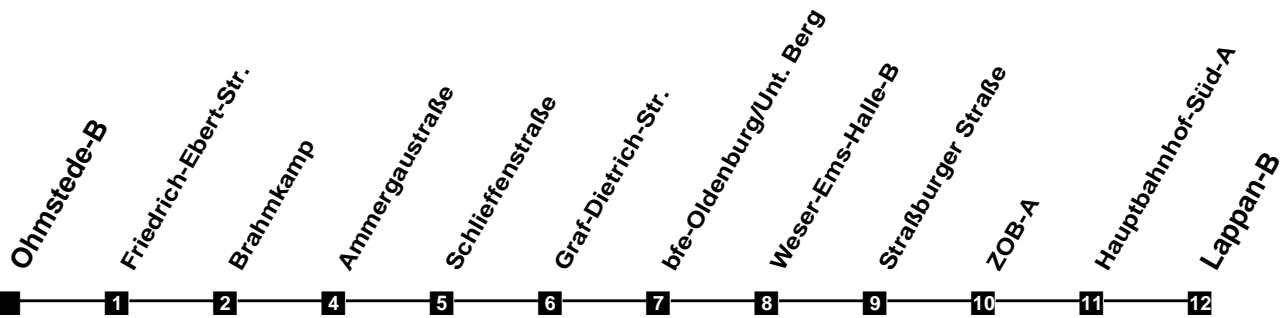

Fahrplan

gültig ab 12. Dezember 2021

N36

Ohmstede-B

Zeit	Montag bis Freitag	Samstag	Sonn- und Feiertag
4			
5			
6			
7			
8			
9			
10			
11			
12			
13			
14			
15			
16			
17			
18			
19			
20			
21			
22			
23			
24	13 56	13 56	13 56
1	56Fr	56	
2	56Fr	56	
3			

Fr fährt nur in der Nacht von Freitag auf Samstag

Verkehr und Wasser GmbH
 VBN-Hotline 0421 - 596059
 Internet: www.vwg.de
 Sonderfahrplan am 24.12. und 31.12.

Aus Liebe zu Oldenburg.

Einfach
Voll-Gas!