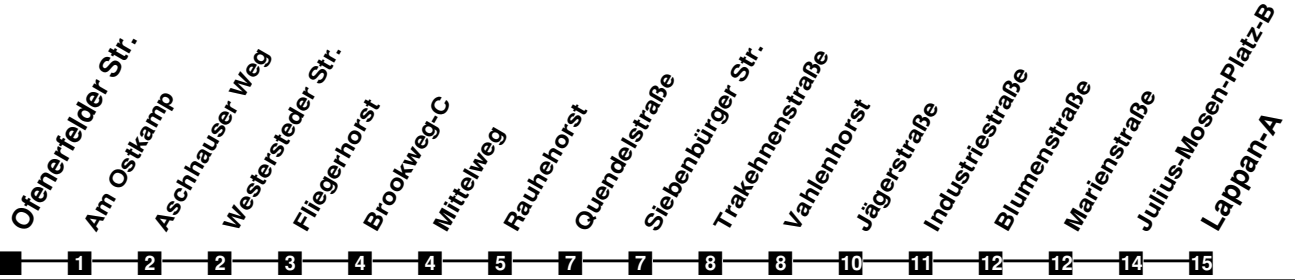

Fahrplan

gültig ab 9. Dezember 2018

N37

Ofenerfelder Str.

Zeit	Montag bis Freitag	Samstag	Sonn- und Feiertag
3			
4			
5			
6			
7			
8			
9			
10			
11			
12			
13			
14			
15			
16			
17			
18			
19			
20			
21			
22			
23			
24	02 59	02 59	02 59
1	59Fr	59	
2	59Fr	59	

Fr fährt nur in der Nacht von Freitag auf Samstag

Verkehr und Wasser GmbH
 VBN-Hotline 0421 - 596059
 Internet: www.vwg.de
 Sonderfahrplan am 24.12. und 31.12.

Aus Liebe zu Oldenburg.

Einfach Voll-Gas!