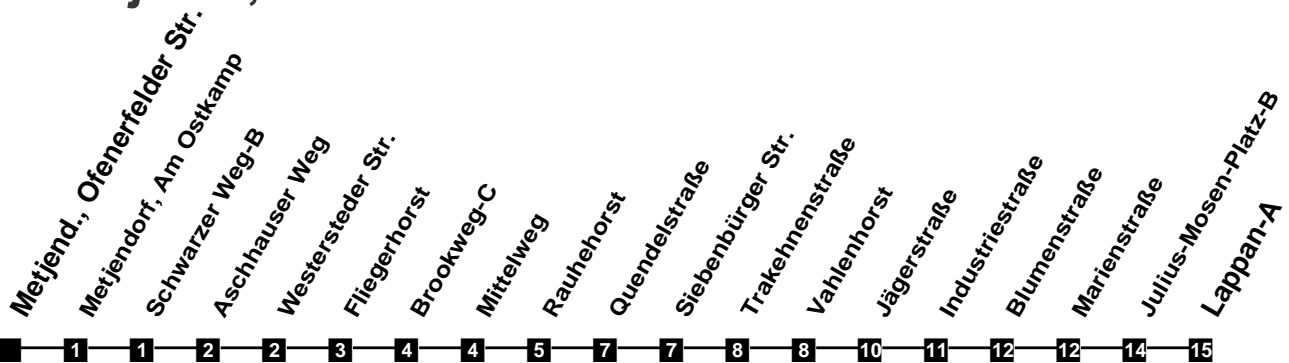

Fahrplan

gültig ab 12. Dezember 2021

N37

Metjend., Ofenerfelder Str.

Zeit	Montag bis Freitag	Samstag	Sonn- und Feiertag
4			
5			
6			
7			
8			
9			
10			
11			
12			
13			
14			
15			
16			
17			
18			
19			
20			
21			
22			
23			
24	02 59	02 59	02 59
1	59Fr	59	
2	59Fr	59	
3			

Fr fährt nur in der Nacht von Freitag auf Samstag

Verkehr und Wasser GmbH
 VBN-Hotline 0421 - 596059
 Internet: www.vwg.de
 Sonderfahrplan am 24.12. und 31.12.

Aus Liebe zu Oldenburg.

Einfach
Voll-Gas!