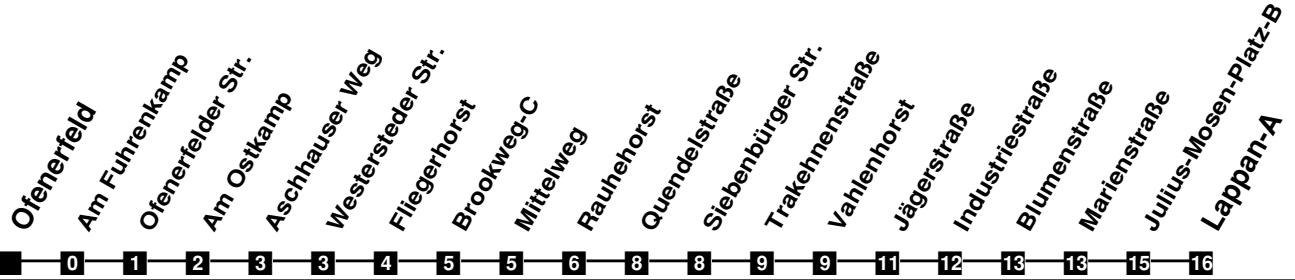

Fahrplan

gültig ab 9. Dezember 2018

N37

Ofenerfeld

Zeit	Montag bis Freitag	Samstag	Sonn- und Feiertag
3			
4			
5			
6			
7			
8			
9			
10			
11			
12			
13			
14			
15			
16			
17			
18			
19			
20			
21			
22			
23			
24	01 58	01 58	01 58
1	58Fr	58	
2	58Fr	58	

Fr fährt nur in der Nacht von Freitag auf Samstag

Verkehr und Wasser GmbH
 VBN-Hotline 0421 - 596059
 Internet: www.vwg.de
 Sonderfahrplan am 24.12. und 31.12.

Aus Liebe zu Oldenburg.

Einfach Voll-Gas!