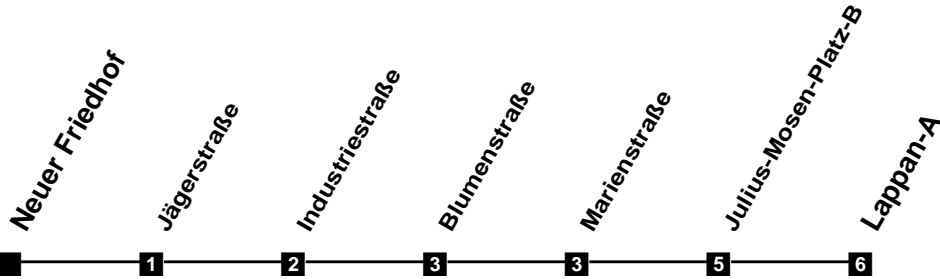

Fahrplan

gültig ab 12. Dezember 2021

N37

Neuer Friedhof

Zeit	Montag bis Freitag	Samstag	Sonn- und Feiertag
4			
5			
6			
7			
8			
9			
10			
11			
12			
13			
14			
15			
16			
17			
18			
19			
20			
21			
22			
23			
24	11	11	11
1	08	08	08
2	08Fr	08	
3	08Fr	08	

Fr fährt nur in der Nacht von Freitag auf Samstag

Verkehr und Wasser GmbH
 VBN-Hotline 0421 - 596059
 Internet: www.vwg.de
 Sonderfahrplan am 24.12. und 31.12.

Aus Liebe zu Oldenburg.

Einfach
Voll-Gas!