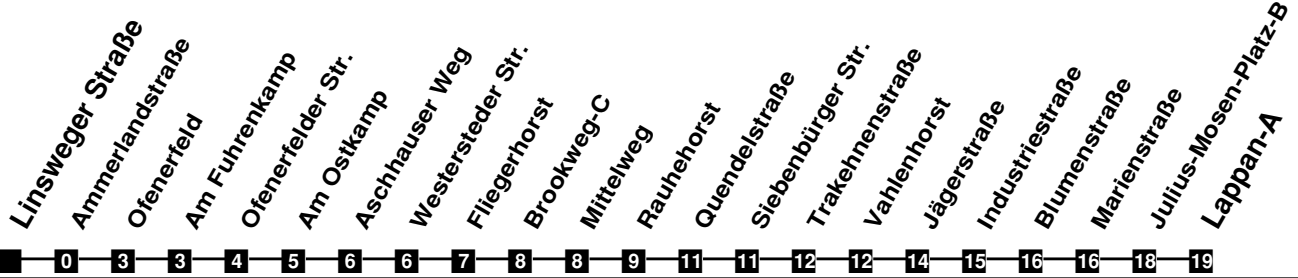

Fahrplan

gültig ab 9. Dezember 2018

N37

Linsweger Straße

Zeit	Montag bis Freitag	Samstag	Sonn- und Feiertag
3			
4			
5			
6			
7			
8			
9			
10			
11			
12			
13			
14			
15			
16			
17			
18			
19			
20			
21			
22			
23			
24	55	55	55
1	55Fr	55	
2	55Fr	55	

Fr fährt nur in der Nacht von Freitag auf Samstag

Verkehr und Wasser GmbH
 VBN-Hotline 0421 - 596059
 Internet: www.vwg.de
 Sonderfahrplan am 24.12. und 31.12.

Aus Liebe zu Oldenburg.

Einfach
Voll-Gas!