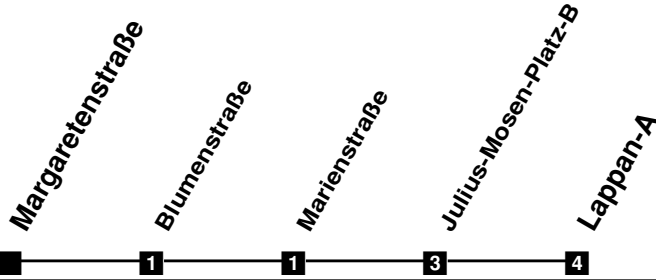

Fahrplan

gültig ab 9. Dezember 2018

N37

Margaretenstraße

Zeit	Montag bis Freitag	Samstag	Sonn- und Feiertag
3	10Fr	10	
4			
5			
6			
7			
8			
9			
10			
11			
12			
13			
14			
15			
16			
17			
18			
19			
20			
21			
22			
23			
24	13	13	13
1	10	10	10
2	10Fr	10	

Fr fährt nur in der Nacht von Freitag auf Samstag

Verkehr und Wasser GmbH
 VBN-Hotline 0421 - 596059
 Internet: www.vwg.de
 Sonderfahrplan am 24.12. und 31.12.

Aus Liebe zu Oldenburg.

Einfach
Voll-Gas!