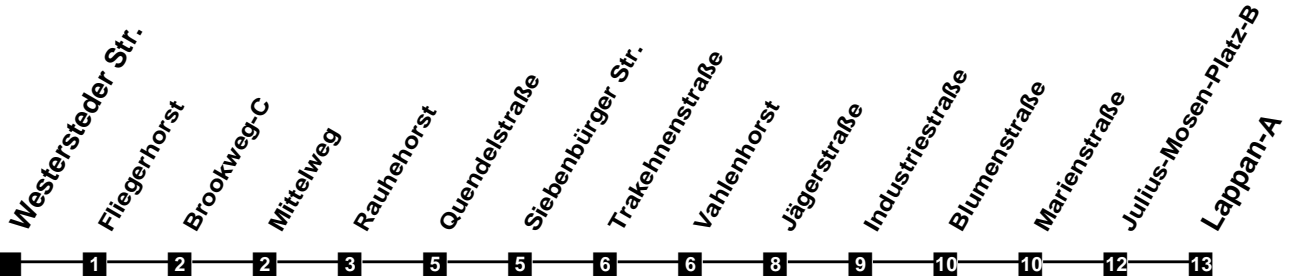

# Fahrplan

gültig ab 12. Dezember 2021

N37

Westersteder Str.

| Zeit | Montag bis Freitag | Samstag | Sonn- und Feiertag |
|------|--------------------|---------|--------------------|
| 4    |                    |         |                    |
| 5    |                    |         |                    |
| 6    |                    |         |                    |
| 7    |                    |         |                    |
| 8    |                    |         |                    |
| 9    |                    |         |                    |
| 10   |                    |         |                    |
| 11   |                    |         |                    |
| 12   |                    |         |                    |
| 13   |                    |         |                    |
| 14   |                    |         |                    |
| 15   |                    |         |                    |
| 16   |                    |         |                    |
| 17   |                    |         |                    |
| 18   |                    |         |                    |
| 19   |                    |         |                    |
| 20   |                    |         |                    |
| 21   |                    |         |                    |
| 22   |                    |         |                    |
| 23   |                    |         |                    |
| 24   | 04                 | 04      | 04                 |
| 1    | 01                 | 01      | 01                 |
| 2    | 01 <sub>Fr</sub>   | 01      |                    |
| 3    | 01 <sub>Fr</sub>   | 01      |                    |

Fr fährt nur in der Nacht von Freitag auf Samstag

Verkehr und Wasser GmbH  
VBN-Hotline 0421 - 596059  
Internet: [www.vwg.de](http://www.vwg.de)  
Sonderfahrplan am 24.12. und 31.12.

*Aus Liebe zu Oldenburg.*