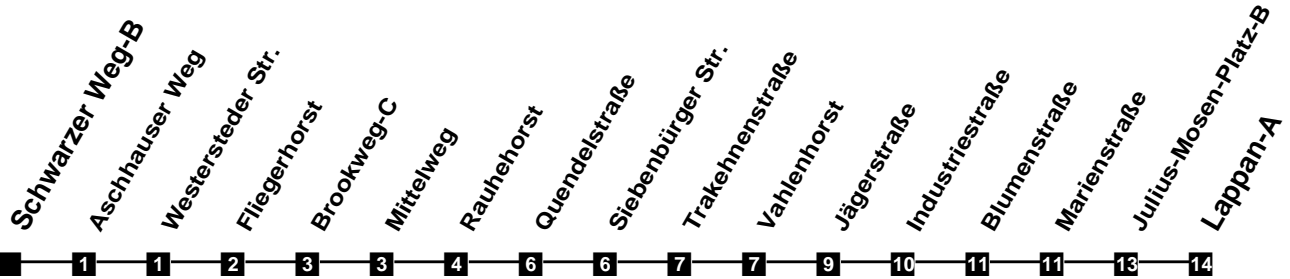

Fahrplan

gültig ab 11. Dezember 2022

N37

Schwarzer Weg-B

Zeit	Montag bis Freitag	Samstag	Sonn- und Feiertag
4			
5			
6			
7			
8			
9			
10			
11			
12			
13			
14			
15			
16			
17			
18			
19			
20			
21			
22			
23			
24	03	03	03
1	00	00	00
2	00Fr	00	
3	00Fr	00	

Fr fährt nur in der Nacht von Freitag auf Samstag

Verkehr und Wasser GmbH
 VBN-Hotline 0421 - 596059
 Internet: www.vwg.de
 Sonderfahrplan am 24.12. und 31.12.

Aus Liebe zu Oldenburg.

Einfach
Voll-Gas!