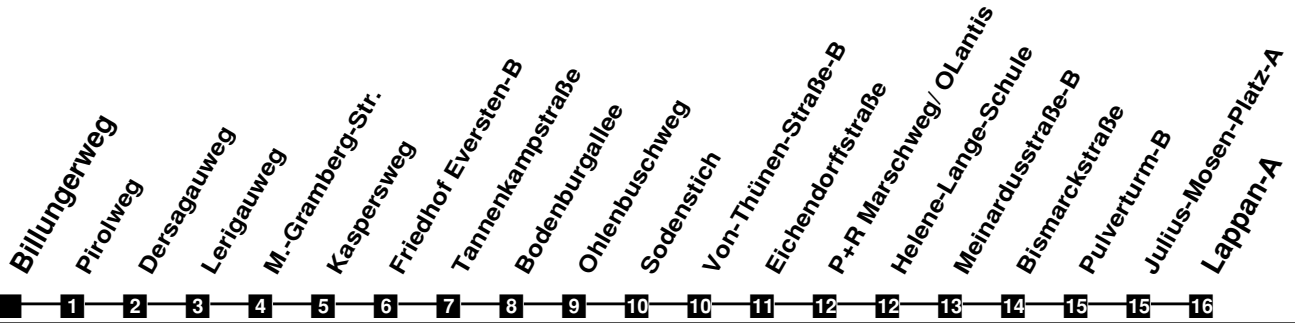

Fahrplan

gültig ab 9. Dezember 2018

N38

Billungerweg

Zeit	Montag bis Freitag	Samstag	Sonn- und Feiertag
3			
4			
5			
6			
7			
8			
9			
10			
11			
12			
13			
14			
15			
16			
17			
18			
19			
20			
21			
22			
23			
24	09 57	09 57	09 57
1	57Fr	57	
2	57Fr	57	

Fr fährt nur in der Nacht von Freitag auf Samstag

Verkehr und Wasser GmbH
 VBN-Hotline 0421 - 596059
 Internet: www.vwg.de
 Sonderfahrplan am 24.12. und 31.12.

Aus Liebe zu Oldenburg.

Einfach Voll-Gas!