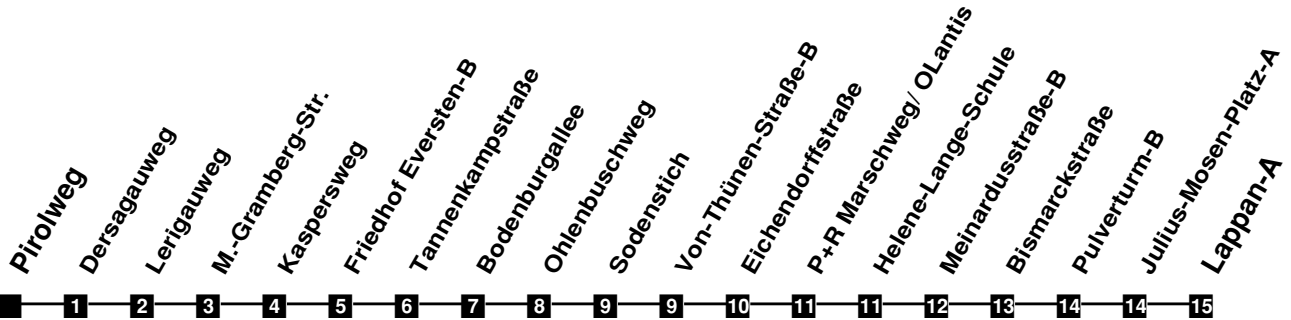

Fahrplan

gültig ab 9. Dezember 2018

N38

Pirolweg

Zeit	Montag bis Freitag	Samstag	Sonn- und Feiertag
3			
4			
5			
6			
7			
8			
9			
10			
11			
12			
13			
14			
15			
16			
17			
18			
19			
20			
21			
22			
23			
24	10 58	10 58	10 58
1	58Fr	58	
2	58Fr	58	

Fr fährt nur in der Nacht von Freitag auf Samstag

Verkehr und Wasser GmbH
 VBN-Hotline 0421 - 596059
 Internet: www.vwg.de
 Sonderfahrplan am 24.12. und 31.12.

Aus Liebe zu Oldenburg.

Einfach Voll-Gas!