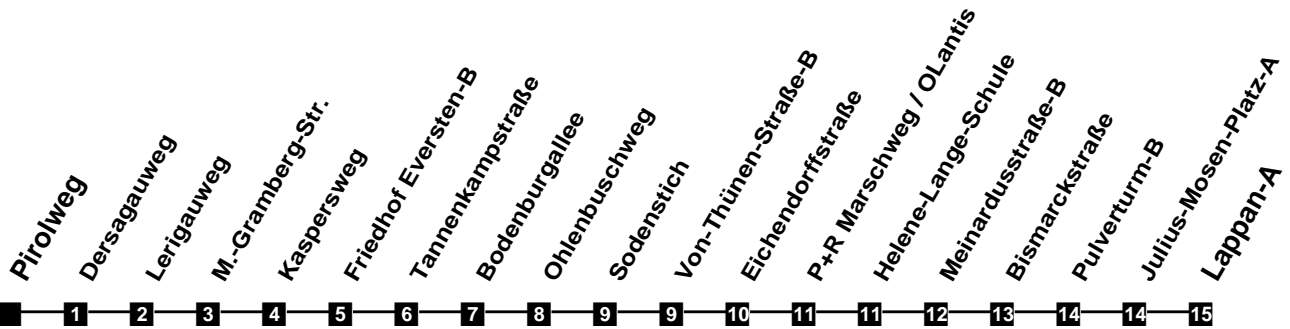

Fahrplan

gültig ab 12. Dezember 2021

N38

Pirolweg

Zeit	Montag bis Freitag	Samstag	Sonn- und Feiertag
4			
5			
6			
7			
8			
9			
10			
11			
12			
13			
14			
15			
16			
17			
18			
19			
20			
21			
22			
23			
24	58	58	58
1	58Fr	58	
2	58Fr	58	
3			

Fr fährt nur in der Nacht von Freitag auf Samstag

Verkehr und Wasser GmbH
 VBN-Hotline 0421 - 596059
 Internet: www.vwg.de
 Sonderfahrplan am 24.12. und 31.12.

Aus Liebe zu Oldenburg.

Einfach
Voll-Gas!