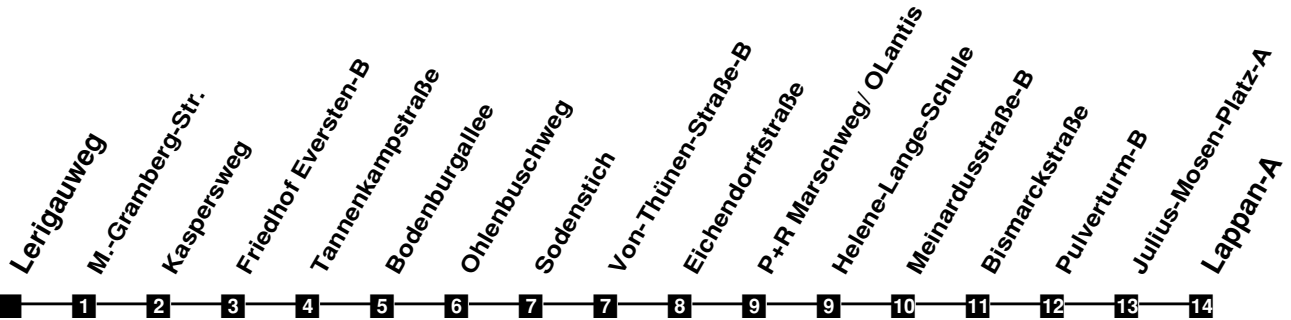

Fahrplan

gültig ab 9. Dezember 2018

N38

Lerigauweg

Zeit	Montag bis Freitag	Samstag	Sonn- und Feiertag
3	00Fr	00	
4			
5			
6			
7			
8			
9			
10			
11			
12			
13			
14			
15			
16			
17			
18			
19			
20			
21			
22			
23			
24	11	11	11
1	00	00	00
2	00Fr	00	

Fr fährt nur in der Nacht von Freitag auf Samstag

Verkehr und Wasser GmbH
 VBN-Hotline 0421 - 596059
 Internet: www.vwg.de
 Sonderfahrplan am 24.12. und 31.12.

Aus Liebe zu Oldenburg.

Einfach
Voll-Gas!