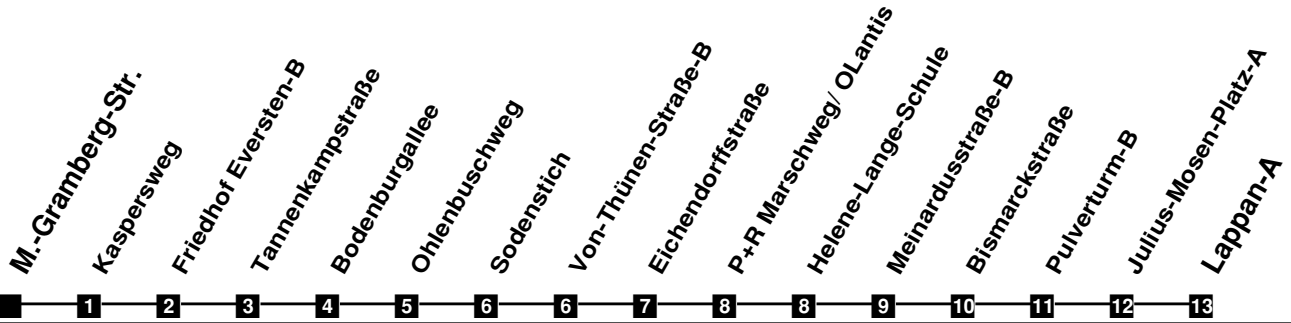

Fahrplan

gültig ab 9. Dezember 2018

N38

M.-Gramberg-Str.

Zeit	Montag bis Freitag	Samstag	Sonn- und Feiertag
3	01 Fr	01	
4			
5			
6			
7			
8			
9			
10			
11			
12			
13			
14			
15			
16			
17			
18			
19			
20			
21			
22			
23			
24	12	12	12
1	01	01	01
2	01 Fr	01	

Fr fährt nur in der Nacht von Freitag auf Samstag

Verkehr und Wasser GmbH
 VBN-Hotline 0421 - 596059
 Internet: www.vwg.de
 Sonderfahrplan am 24.12. und 31.12.

Aus Liebe zu Oldenburg.

Einfach Voll-Gas!