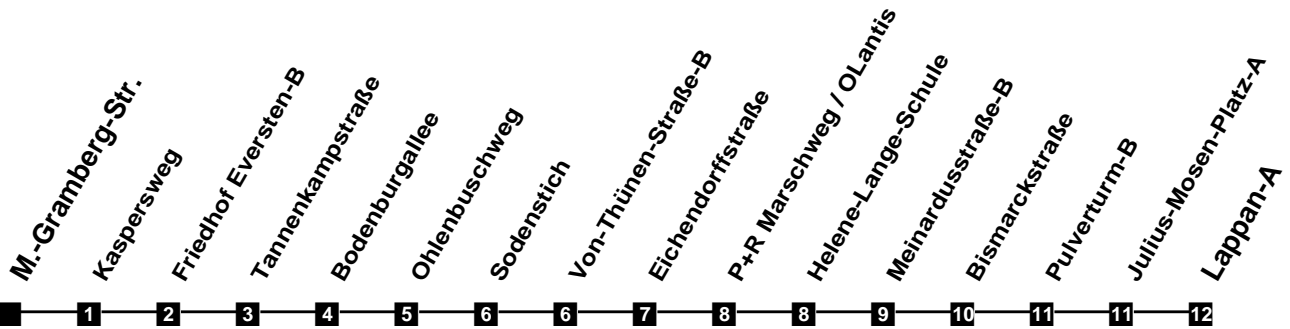

Fahrplan

gültig ab 12. Dezember 2021

N38

M.-Gramberg-Str.

Zeit	Montag bis Freitag	Samstag	Sonn- und Feiertag
4			
5			
6			
7			
8			
9			
10			
11			
12			
13			
14			
15			
16			
17			
18			
19			
20			
21			
22			
23			
24			
1	01	01	01
2	01 _{Fr}	01	
3	01 _{Fr}	01	

Fr fährt nur in der Nacht von Freitag auf Samstag

Verkehr und Wasser GmbH
 VBN-Hotline 0421 - 596059
 Internet: www.vwg.de
 Sonderfahrplan am 24.12. und 31.12.

Aus Liebe zu Oldenburg.

Einfach
Voll-Gas!