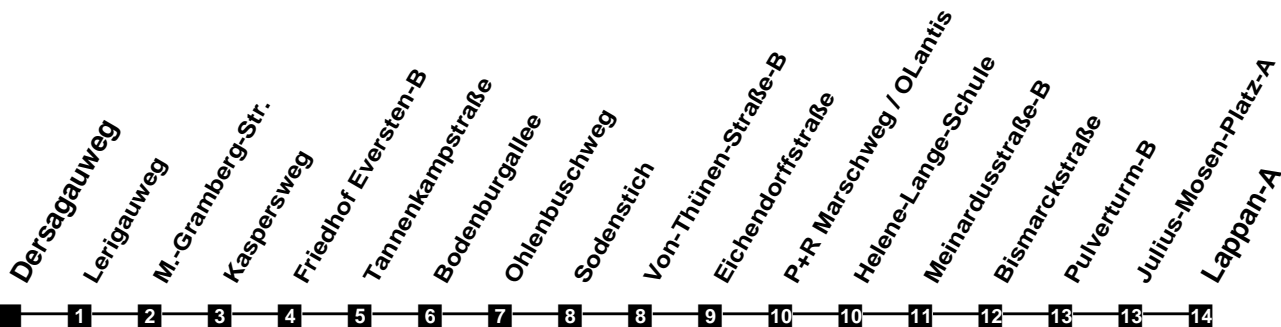

# Fahrplan

gültig ab 12. Dezember 2021

N38

Dersagauweg

Zeit	Montag bis Freitag	Samstag	Sonn- und Feiertag
4			
5			
6			
7			
8			
9			
10			
11			
12			
13			
14			
15			
16			
17			
18			
19			
20			
21			
22			
23			
24	59	59	59
1	59Fr	59	
2	59Fr	59	
3			

Fr fährt nur in der Nacht von Freitag auf Samstag

Verkehr und Wasser GmbH  
 VBN-Hotline 0421 - 596059  
 Internet: www.vwg.de  
 Sonderfahrplan am 24.12. und 31.12.

Aus Liebe zu Oldenburg.

Einfach Voll-Gas!