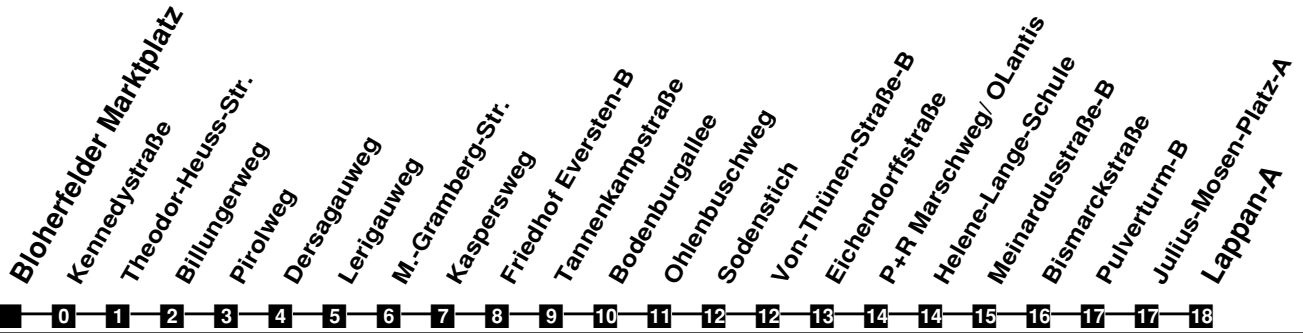

Fahrplan

gültig ab 9. Dezember 2018

N38

Bloherfelder Marktplatz

Zeit	Montag bis Freitag	Samstag	Sonn- und Feiertag
3			
4			
5			
6			
7			
8			
9			
10			
11			
12			
13			
14			
15			
16			
17			
18			
19			
20			
21			
22			
23			
24	07 55	07 55	07 55
1	55Fr	55	
2	55Fr	55	

Fr fährt nur in der Nacht von Freitag auf Samstag

Verkehr und Wasser GmbH
 VBN-Hotline 0421 - 596059
 Internet: www.vwg.de
 Sonderfahrplan am 24.12. und 31.12.

Aus Liebe zu Oldenburg.

Einfach
Voll-Gas!