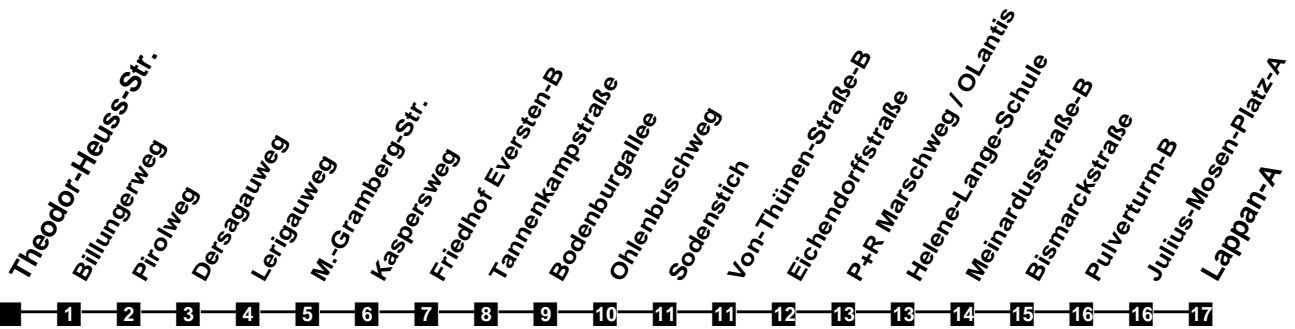

Fahrplan

gültig ab 11. Dezember 2022

N38

Theodor-Heuss-Str.

Zeit	Montag bis Freitag	Samstag	Sonn- und Feiertag
4			
5			
6			
7			
8			
9			
10			
11			
12			
13			
14			
15			
16			
17			
18			
19			
20			
21			
22			
23			
24	56	56	56
1	56Fr	56	
2	56Fr	56	
3			

Fr fährt nur in der Nacht von Freitag auf Samstag

Verkehr und Wasser GmbH
 VBN-Hotline 0421 - 596059
 Internet: www.vwg.de
 Sonderfahrplan am 24.12. und 31.12.

Aus Liebe zu Oldenburg.

Einfach
Voll-Gas!