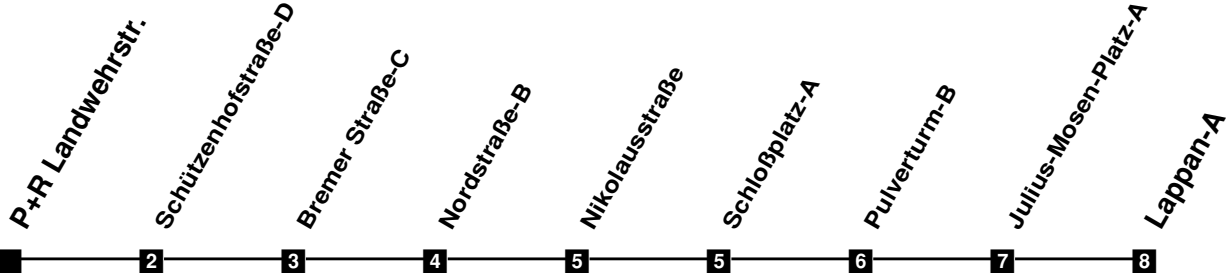

# Fahrplan

gültig ab 9. Dezember 2018

N39

P+R Landwehrstr.

Zeit	Montag bis Freitag	Samstag	Sonn- und Feiertag
3	04Fr	04	
4			
5			
6			
7			
8			
9			
10			
11			
12			
13			
14			
15			
16			
17			
18			
19			
20			
21			
22			
23			
24			
1	04	04	04
2	04Fr	04	

Fr fährt nur in der Nacht von Freitag auf Samstag

Verkehr und Wasser GmbH  
 VBN-Hotline 0421 - 596059  
 Internet: [www.vwg.de](http://www.vwg.de)  
 Sonderfahrplan am 24.12. und 31.12.

*Aus Liebe zu Oldenburg.*