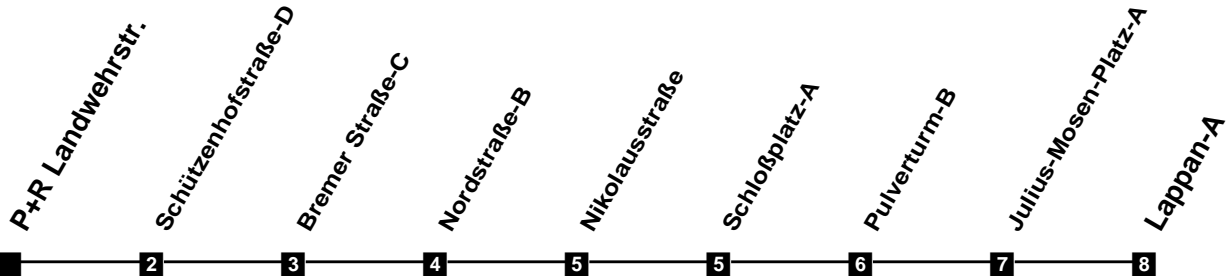

Fahrplan

gültig ab 12. Dezember 2021

N39

P+R Landwehrstr.

Zeit	Montag bis Freitag	Samstag	Sonn- und Feiertag
4			
5			
6			
7			
8			
9			
10			
11			
12			
13			
14			
15			
16			
17			
18			
19			
20			
21			
22			
23			
24			
1	04	04	04
2	04 _{Fr}	04	
3	04 _{Fr}	04	

Fr fährt nur in der Nacht von Freitag auf Samstag

Verkehr und Wasser GmbH
 VBN-Hotline 0421 - 596059
 Internet: www.vwg.de
 Sonderfahrplan am 24.12. und 31.12.

Aus Liebe zu Oldenburg.

Einfach Voll-Gas!