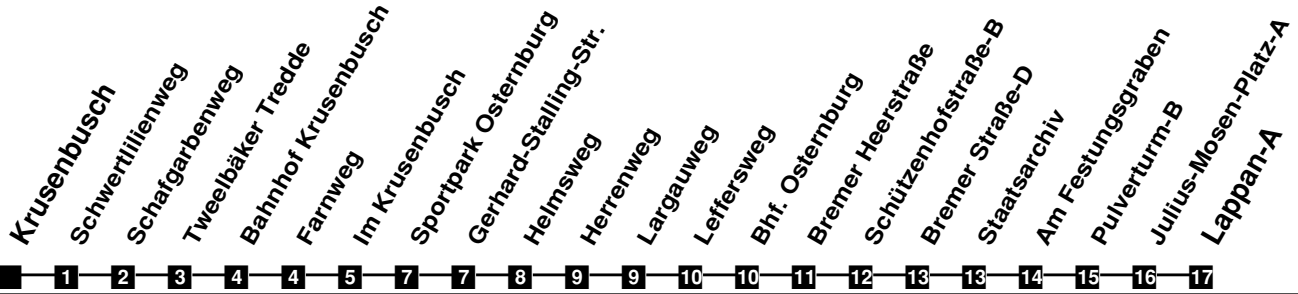

# Fahrplan

gültig ab 9. Dezember 2018

N40

## Krusenbusch

Zeit	Montag bis Freitag	Samstag	Sonn- und Feiertag
3			
4			
5			
6			
7			
8			
9			
10			
11			
12			
13			
14			
15			
16			
17			
18			
19			
20			
21			
22			
23			
24	52	52	52
1	52Fr	52	
2	52Fr	52	

Fr fährt nur in der Nacht von Freitag auf Samstag

Verkehr und Wasser GmbH  
 VBN-Hotline 0421 - 596059  
 Internet: [www.vwg.de](http://www.vwg.de)  
 Sonderfahrplan am 24.12. und 31.12.

*Aus Liebe zu Oldenburg.*