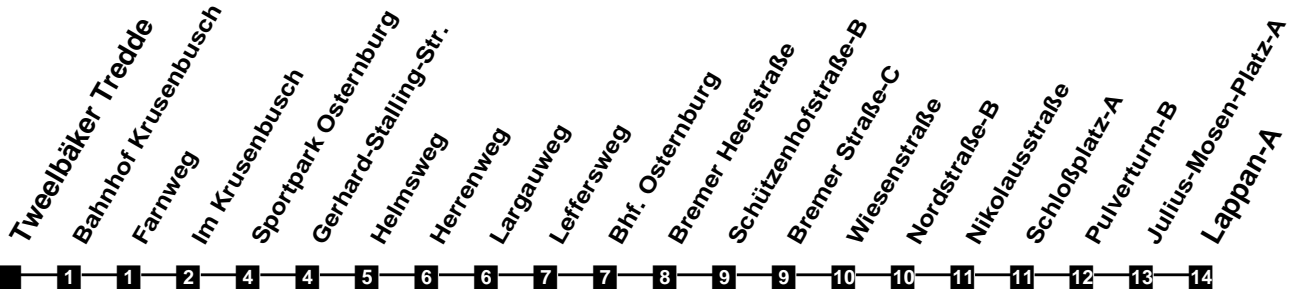

Fahrplan

gültig ab 12. Dezember 2021

N40

Tweelbäker Tredde

Zeit	Montag bis Freitag	Samstag	Sonn- und Feiertag
4			
5			
6			
7			
8			
9			
10			
11			
12			
13			
14			
15			
16			
17			
18			
19			
20			
21			
22			
23			
24	55	55	55
1	55Fr	55	
2	55Fr	55	
3			

Fr fährt nur in der Nacht von Freitag auf Samstag

Verkehr und Wasser GmbH
 VBN-Hotline 0421 - 596059
 Internet: www.vwg.de
 Sonderfahrplan am 24.12. und 31.12.

Aus Liebe zu Oldenburg.

Einfach
Voll-Gas!