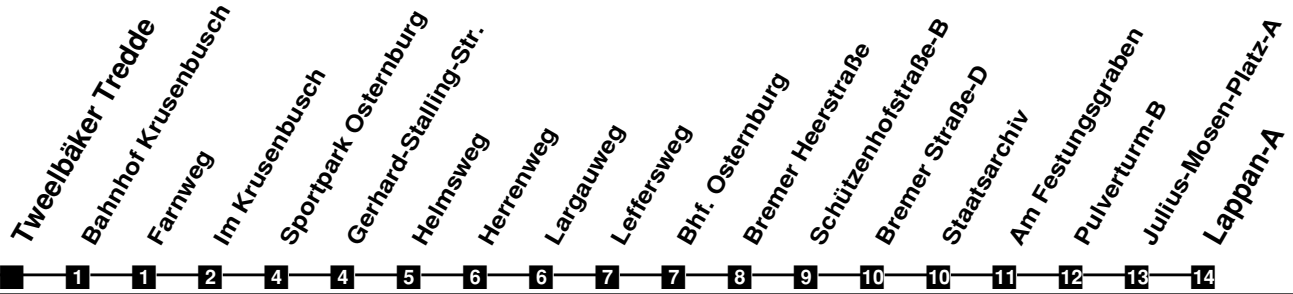

Fahrplan

gültig ab 9. Dezember 2018

N40

Tweelbäker Tredde

Zeit	Montag bis Freitag	Samstag	Sonn- und Feiertag
3			
4			
5			
6			
7			
8			
9			
10			
11			
12			
13			
14			
15			
16			
17			
18			
19			
20			
21			
22			
23			
24	55	55	55
1	55Fr	55	
2	55Fr	55	

Fr fährt nur in der Nacht von Freitag auf Samstag

Verkehr und Wasser GmbH
 VBN-Hotline 0421 - 596059
 Internet: www.vwg.de
 Sonderfahrplan am 24.12. und 31.12.

Aus Liebe zu Oldenburg.

Einfach Voll-Gas!