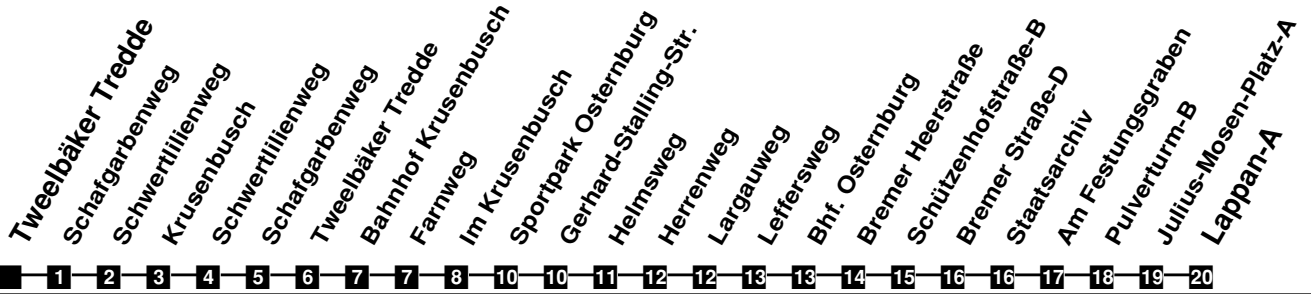

# Fahrplan

gültig ab 9. Dezember 2018

N40

## Tweelbäker Tredde

Zeit	Montag bis Freitag	Samstag	Sonn- und Feiertag
3			
4			
5			
6			
7			
8			
9			
10			
11			
12			
13			
14			
15			
16			
17			
18			
19			
20			
21			
22			
23			
24	49	49	49
1	49Fr	49	
2	49Fr	49	

Fr fährt nur in der Nacht von Freitag auf Samstag

Verkehr und Wasser GmbH  
 VBN-Hotline 0421 - 596059  
 Internet: [www.vwg.de](http://www.vwg.de)  
 Sonderfahrplan am 24.12. und 31.12.

*Aus Liebe zu Oldenburg.*