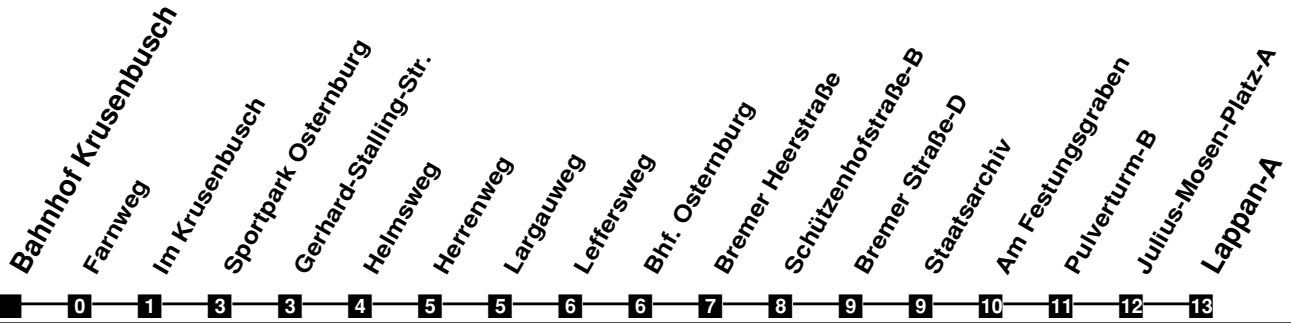

Fahrplan

gültig ab 9. Dezember 2018

N40

Bahnhof Krusenbusch

Zeit	Montag bis Freitag	Samstag	Sonn- und Feiertag
3			
4			
5			
6			
7			
8			
9			
10			
11			
12			
13			
14			
15			
16			
17			
18			
19			
20			
21			
22			
23			
24	56	56	56
1	56Fr	56	
2	56Fr	56	

Fr fährt nur in der Nacht von Freitag auf Samstag

Verkehr und Wasser GmbH
 VBN-Hotline 0421 - 596059
 Internet: www.vwg.de
 Sonderfahrplan am 24.12. und 31.12.

Aus Liebe zu Oldenburg.

Einfach
Voll-Gas!