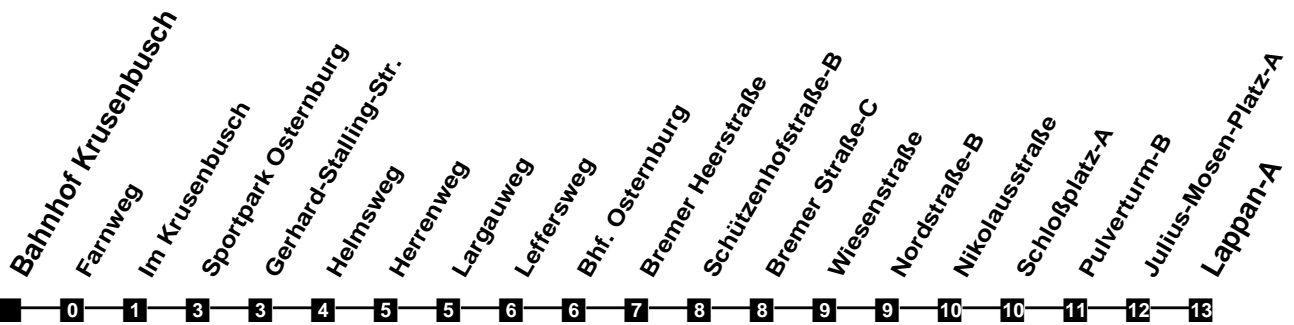

Fahrplan

gültig ab 12. Dezember 2021

N40

Bahnhof Krusenbusch

Zeit	Montag bis Freitag	Samstag	Sonn- und Feiertag
4			
5			
6			
7			
8			
9			
10			
11			
12			
13			
14			
15			
16			
17			
18			
19			
20			
21			
22			
23			
24	56	56	56
1	56Fr	56	
2	56Fr	56	
3			

Fr fährt nur in der Nacht von Freitag auf Samstag

Verkehr und Wasser GmbH
 VBN-Hotline 0421 - 596059
 Internet: www.vwg.de
 Sonderfahrplan am 24.12. und 31.12.

Aus Liebe zu Oldenburg.

Einfach Voll-Gas!