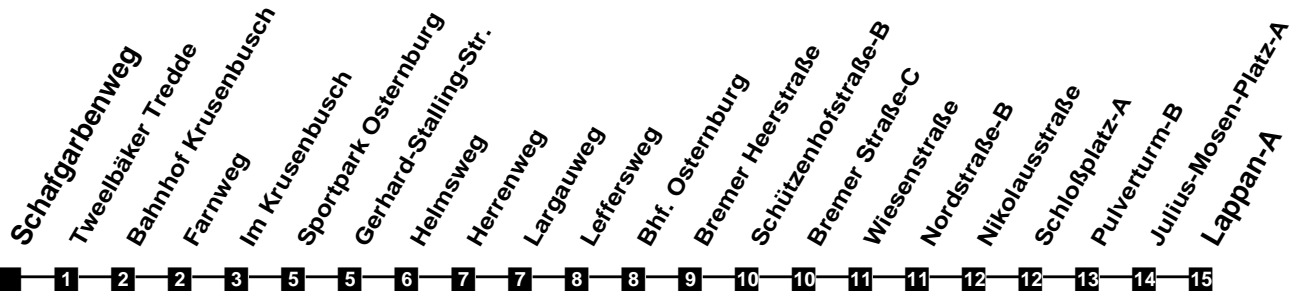

Fahrplan

gültig ab 12. Dezember 2021

N40

Schafgarbenweg

| Zeit | Montag bis Freitag | Samstag | Sonn- und Feiertag |
|------|--------------------|---------|--------------------|
| 4 | | | |
| 5 | | | |
| 6 | | | |
| 7 | | | |
| 8 | | | |
| 9 | | | |
| 10 | | | |
| 11 | | | |
| 12 | | | |
| 13 | | | |
| 14 | | | |
| 15 | | | |
| 16 | | | |
| 17 | | | |
| 18 | | | |
| 19 | | | |
| 20 | | | |
| 21 | | | |
| 22 | | | |
| 23 | | | |
| 24 | 54 | 54 | 54 |
| 1 | 54Fr | 54 | |
| 2 | 54Fr | 54 | |
| 3 | | | |

Fr fährt nur in der Nacht von Freitag auf Samstag

Verkehr und Wasser GmbH
 VBN-Hotline 0421 - 596059
 Internet: www.vwg.de
 Sonderfahrplan am 24.12. und 31.12.

Aus Liebe zu Oldenburg.

Einfach
Voll-Gas!