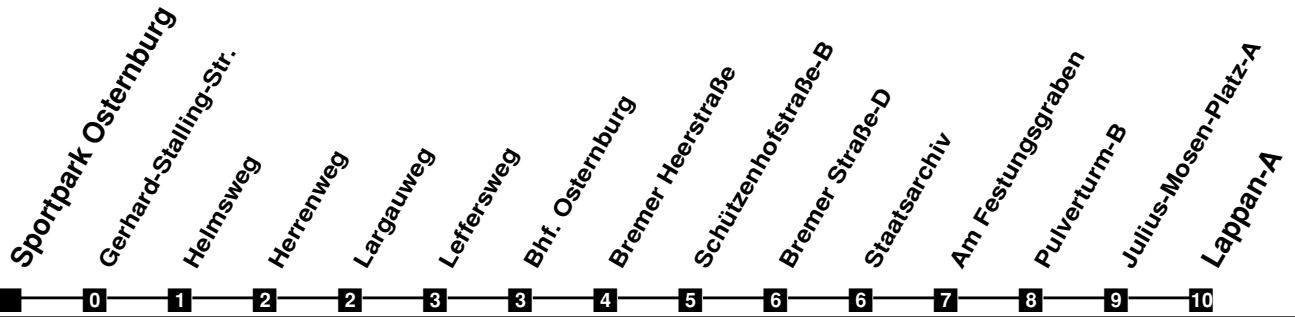

Fahrplan

gültig ab 9. Dezember 2018

N40

Sportpark Osternburg

Zeit	Montag bis Freitag	Samstag	Sonn- und Feiertag
3			
4			
5			
6			
7			
8			
9			
10			
11			
12			
13			
14			
15			
16			
17			
18			
19			
20			
21			
22			
23			
24	59	59	59
1	59Fr	59	
2	59Fr	59	

Fr fährt nur in der Nacht von Freitag auf Samstag

Verkehr und Wasser GmbH
 VBN-Hotline 0421 - 596059
 Internet: www.vwg.de
 Sonderfahrplan am 24.12. und 31.12.

Aus Liebe zu Oldenburg.

Einfach
Voll-Gas!