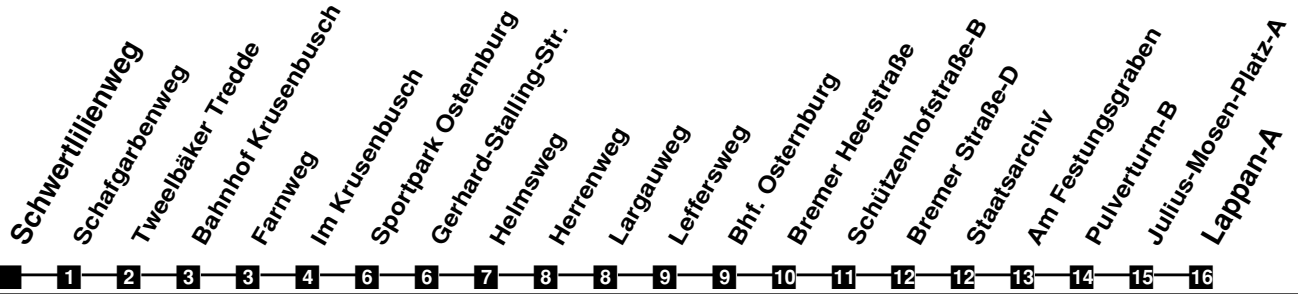

Fahrplan

gültig ab 9. Dezember 2018

N40

Schwertlilienweg

Zeit	Montag bis Freitag	Samstag	Sonn- und Feiertag
3			
4			
5			
6			
7			
8			
9			
10			
11			
12			
13			
14			
15			
16			
17			
18			
19			
20			
21			
22			
23			
24	53	53	53
1	53Fr	53	
2	53Fr	53	

Fr fährt nur in der Nacht von Freitag auf Samstag

Verkehr und Wasser GmbH
 VBN-Hotline 0421 - 596059
 Internet: www.vwg.de
 Sonderfahrplan am 24.12. und 31.12.

Aus Liebe zu Oldenburg.

Einfach
Voll-Gas!