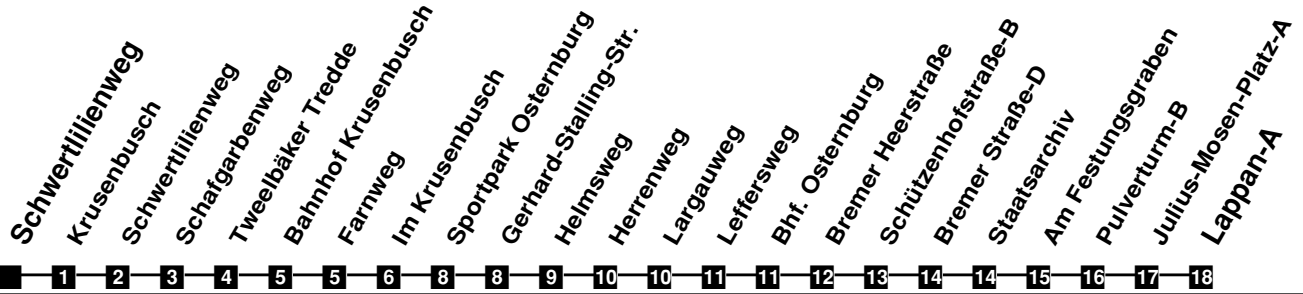

Fahrplan

gültig ab 9. Dezember 2018

N40

Schwertlilienweg

Zeit	Montag bis Freitag	Samstag	Sonn- und Feiertag
3			
4			
5			
6			
7			
8			
9			
10			
11			
12			
13			
14			
15			
16			
17			
18			
19			
20			
21			
22			
23			
24	51	51	51
1	51 Fr	51	
2	51 Fr	51	

Fr fährt nur in der Nacht von Freitag auf Samstag

Verkehr und Wasser GmbH
 VBN-Hotline 0421 - 596059
 Internet: www.vwg.de
 Sonderfahrplan am 24.12. und 31.12.

Aus Liebe zu Oldenburg.

Einfach Voll-Gas!