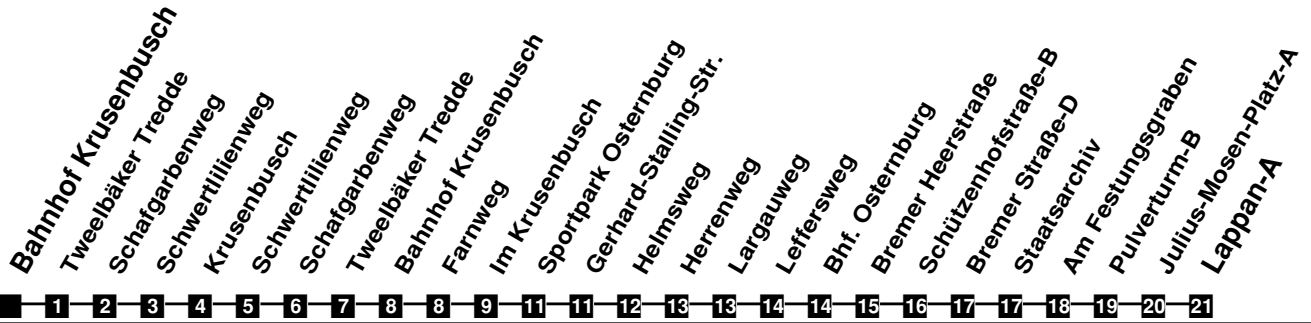

# Fahrplan

gültig ab 9. Dezember 2018

N40

## Bahnhof Krusenbusch

Zeit	Montag bis Freitag	Samstag	Sonn- und Feiertag
3			
4			
5			
6			
7			
8			
9			
10			
11			
12			
13			
14			
15			
16			
17			
18			
19			
20			
21			
22			
23			
24	48	48	48
1	48Fr	48	
2	48Fr	48	

Fr fährt nur in der Nacht von Freitag auf Samstag

Verkehr und Wasser GmbH  
 VBN-Hotline 0421 - 596059  
 Internet: [www.vwg.de](http://www.vwg.de)  
 Sonderfahrplan am 24.12. und 31.12.

*Aus Liebe zu Oldenburg.*