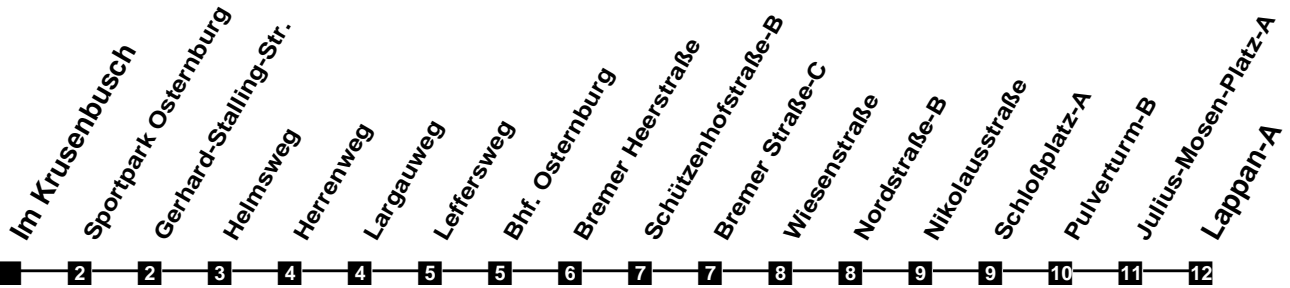

Fahrplan

gültig ab 12. Dezember 2021

N40

Im Krusenbusch

Zeit	Montag bis Freitag	Samstag	Sonn- und Feiertag
4			
5			
6			
7			
8			
9			
10			
11			
12			
13			
14			
15			
16			
17			
18			
19			
20			
21			
22			
23			
24	57	57	57
1	57Fr	57	
2	57Fr	57	
3			

Fr fährt nur in der Nacht von Freitag auf Samstag

Verkehr und Wasser GmbH
 VBN-Hotline 0421 - 596059
 Internet: www.vwg.de
 Sonderfahrplan am 24.12. und 31.12.

Aus Liebe zu Oldenburg.

Einfach Voll-Gas!