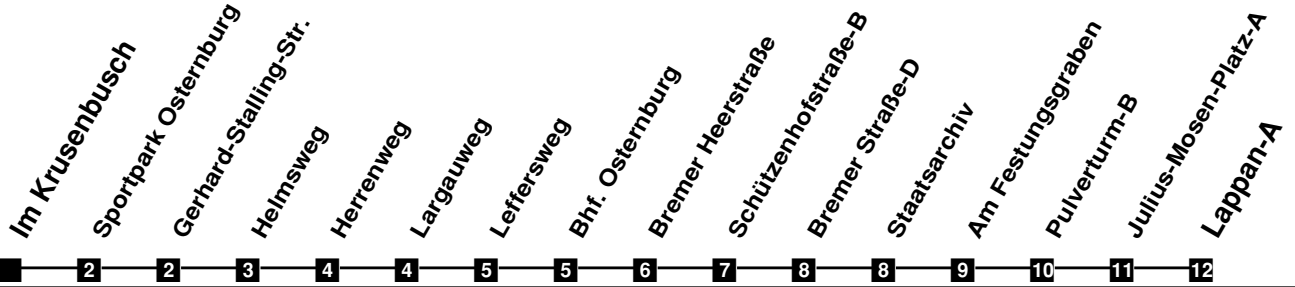

Fahrplan

gültig ab 9. Dezember 2018

N40

Im Krusenbusch

Zeit	Montag bis Freitag	Samstag	Sonn- und Feiertag
3			
4			
5			
6			
7			
8			
9			
10			
11			
12			
13			
14			
15			
16			
17			
18			
19			
20			
21			
22			
23			
24	57	57	57
1	57 Fr	57	
2	57 Fr	57	

Fr fährt nur in der Nacht von Freitag auf Samstag

Verkehr und Wasser GmbH
 VBN-Hotline 0421 - 596059
 Internet: www.vwg.de
 Sonderfahrplan am 24.12. und 31.12.

Aus Liebe zu Oldenburg.

Einfach
Voll-Gas!