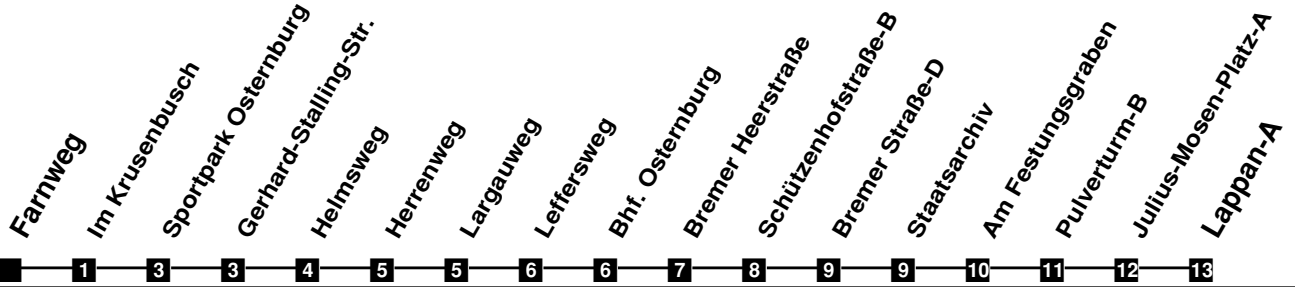

Fahrplan

gültig ab 9. Dezember 2018

N40

Farnweg

Zeit	Montag bis Freitag	Samstag	Sonn- und Feiertag
3			
4			
5			
6			
7			
8			
9			
10			
11			
12			
13			
14			
15			
16			
17			
18			
19			
20			
21			
22			
23			
24	56	56	56
1	56Fr	56	
2	56Fr	56	

Fr fährt nur in der Nacht von Freitag auf Samstag

Verkehr und Wasser GmbH
 VBN-Hotline 0421 - 596059
 Internet: www.vwg.de
 Sonderfahrplan am 24.12. und 31.12.

Aus Liebe zu Oldenburg.

Einfach
Voll-Gas!