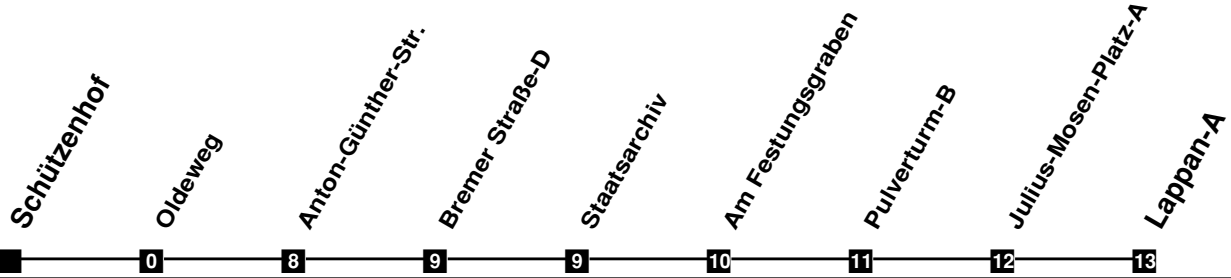

Fahrplan

gültig ab 9. Dezember 2018

N41

Schützenhof

Zeit	Montag bis Freitag	Samstag	Sonn- und Feiertag
3	07 _{Fr}	07	
4			
5			
6			
7			
8			
9			
10			
11			
12			
13			
14			
15			
16			
17			
18			
19			
20			
21			
22			
23			
24	15	15	15
1	07	07	07
2	07 _{Fr}	07	

Fr fährt nur in der Nacht von Freitag auf Samstag

Verkehr und Wasser GmbH
 VBN-Hotline 0421 - 596059
 Internet: www.vwg.de
 Sonderfahrplan am 24.12. und 31.12.

Aus Liebe zu Oldenburg.

Einfach
Voll-Gas!