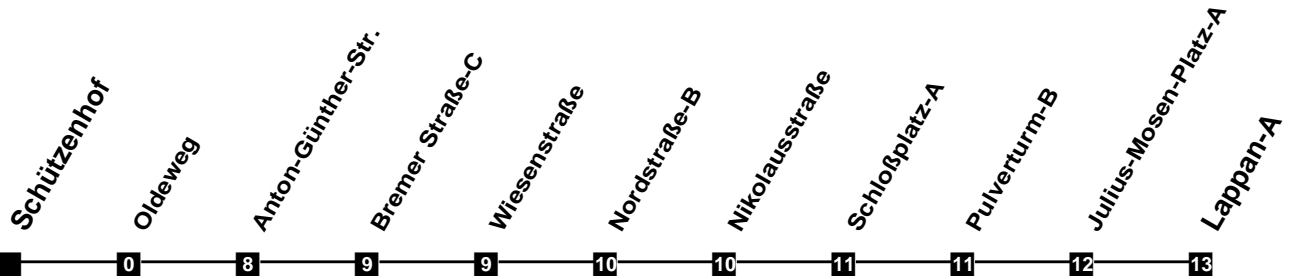

Fahrplan

gültig ab 11. Dezember 2022

N41

Schützenhof

Zeit	Montag bis Freitag	Samstag	Sonn- und Feiertag
4			
5			
6			
7			
8			
9			
10			
11			
12			
13			
14			
15			
16			
17			
18			
19			
20			
21			
22			
23			
24	15	15	15
1	07	07	07
2	07 Fr	07	
3	07 Fr	07	

Fr fährt nur in der Nacht von Freitag auf Samstag

Verkehr und Wasser GmbH
 VBN-Hotline 0421 - 596059
 Internet: www.vwg.de
 Sonderfahrplan am 24.12. und 31.12.

Aus Liebe zu Oldenburg.

Einfach Voll-Gas!