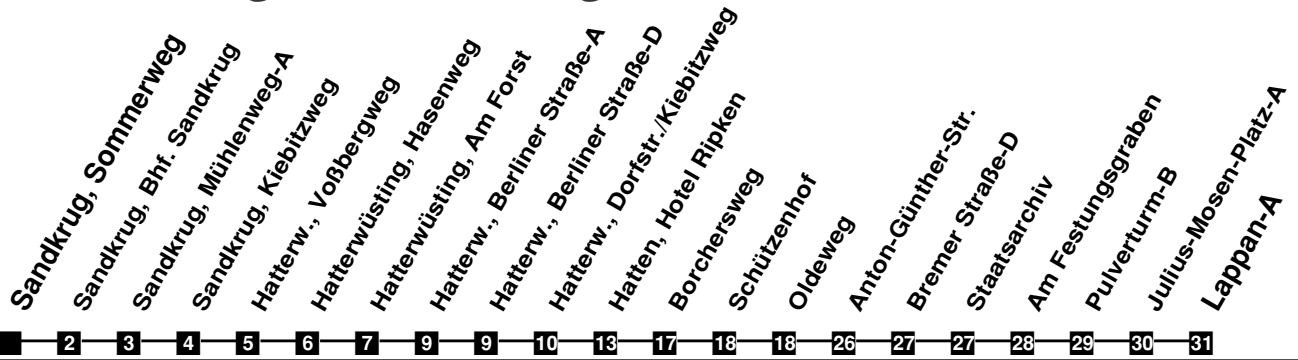

Fahrplan

gültig ab 9. Dezember 2018

N41

Sandkrug, Sommerweg

Zeit	Montag bis Freitag	Samstag	Sonn- und Feiertag
3			
4			
5			
6			
7			
8			
9			
10			
11			
12			
13			
14			
15			
16			
17			
18			
19			
20			
21			
22			
23			
24	49	49	49
1	49Fr	49	
2	49Fr	49	

Fr fährt nur in der Nacht von Freitag auf Samstag

Verkehr und Wasser GmbH
 VBN-Hotline 0421 - 596059
 Internet: www.vwg.de
 Sonderfahrplan am 24.12. und 31.12.

Aus Liebe zu Oldenburg.

Einfach
Voll-Gas!