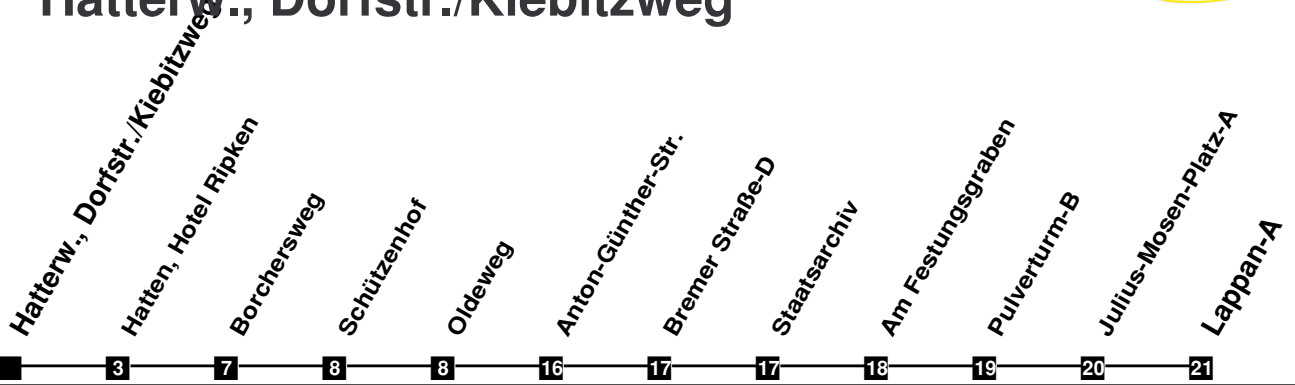

Fahrplan

gültig ab 9. Dezember 2018

N41

Hatterw., Dorfstr./Kiebitzweg

| Zeit | Montag bis Freitag | Samstag | Sonn- und Feiertag |
|------|--------------------|---------|--------------------|
| 3 | | | |
| 4 | | | |
| 5 | | | |
| 6 | | | |
| 7 | | | |
| 8 | | | |
| 9 | | | |
| 10 | | | |
| 11 | | | |
| 12 | | | |
| 13 | | | |
| 14 | | | |
| 15 | | | |
| 16 | | | |
| 17 | | | |
| 18 | | | |
| 19 | | | |
| 20 | | | |
| 21 | | | |
| 22 | | | |
| 23 | | | |
| 24 | 07 59 | 07 59 | 07 59 |
| 1 | 59Fr | 59 | |
| 2 | 59Fr | 59 | |

Fr fährt nur in der Nacht von Freitag auf Samstag

Verkehr und Wasser GmbH
 VBN-Hotline 0421 - 596059
 Internet: www.vwg.de
 Sonderfahrplan am 24.12. und 31.12.

Aus Liebe zu Oldenburg.

Einfach
Voll-Gas!